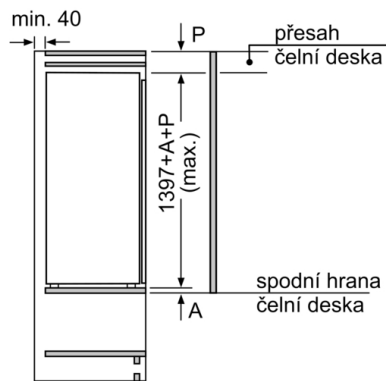

rozměry v mm

Δ Hmotnost

A: Výška dvířek spotřebiče včetně závěsu v mm

C: Závěs s tlumičem, přední stěna jednotky v kg

D: Další možné zatížení v kg se sadou pro vysokou zálož

A	B	C	D
1500-1750	22	22	
720-1400	19	19	B+S / C+5
A1	15	19	
A2	15	19