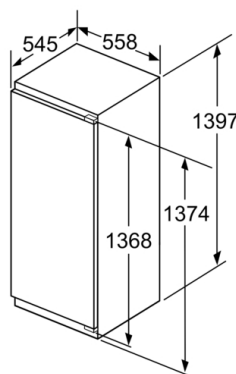

rozměry v mm