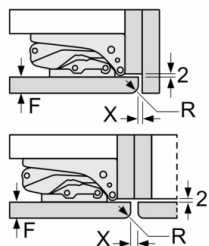

Serie 6, Vestavná chladnička s mrazicí částí, 140 x 56 cm, Ploché panty KIL52ADE0

Rozměry v mm
Doporučené rozměry mezer pro plochý závěs

F	R	X
16-19	0-3	2,5
20	0-1	3
	2-3	2,5
21	0-1	3
	2-3	2,5
22	0	4
	1	3,5
	2-3	3

Rozměry mezer doporučené v tabulce je třeba dodržovat, aby bylo zaručeno bezproblémové otevírání dveří zařízení a nedocházelo k poškození kuchyňského nábytku.