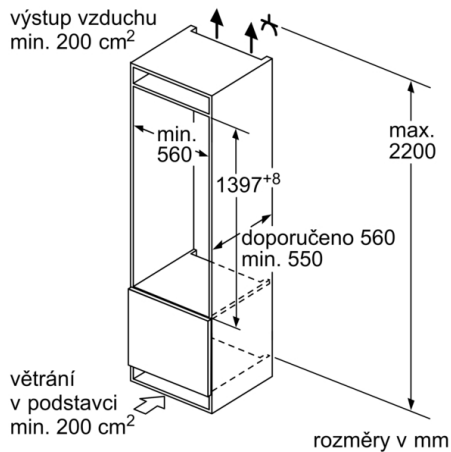

rozměry v mm