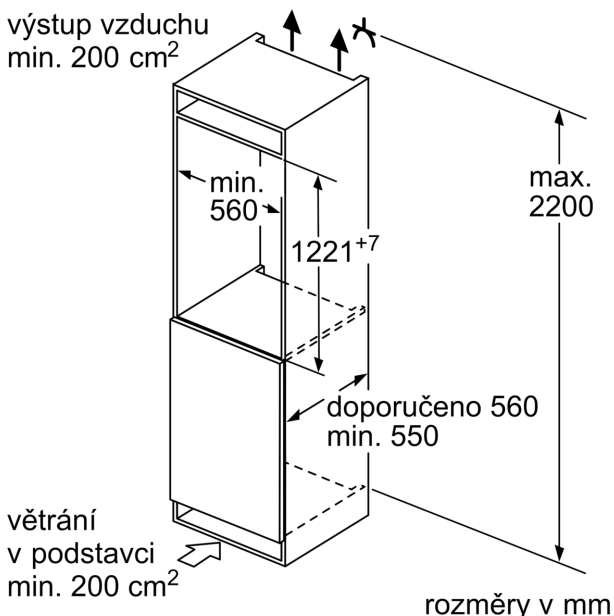

### Rozměry

- rozměry niky (V x Š x H): 122.5 cm x 56.0 cm x 55.0 cm
- rozměry spotřebiče (V x Š x H) : 122.1 cm x 54.1 cm x 54.8 cm

A: Výška dvířek spotřebiče včetně závěsů v mm

B: Závěs bez tlumičů, přední stěna jednotky v kg

C: Závěs s tlumičem, přední stěna jednotky v kg

D: Další možné zatížení v kg se sadou pro vysokou zátěž

A	B	C	D
1500-1750	22	22	B+5 / C+5
720-1400	19	19	
A1	15	19	
A2	15	19	

### Rozměry v mm

rozměry v mm

výstup vzduchu  
min.  $200 \text{ cm}^2$