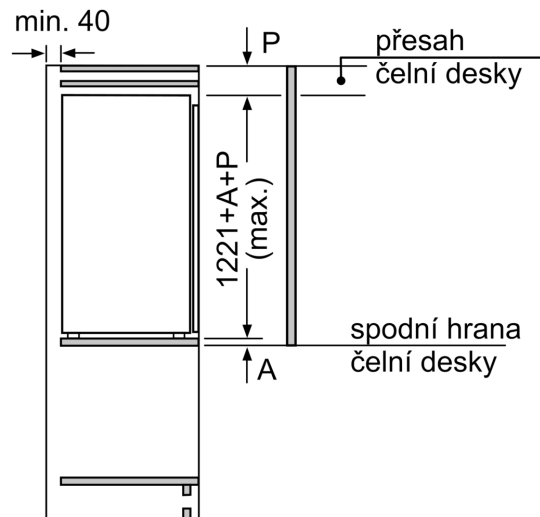

A: Výška dvířek spotřebiče včetně závěsů v mm

B: Závěs bez tlumičů, přední stěna jednotky v kg

C: Závěs s tlumičem, přední stěna jednotky v kg

D: Další možné zatížení v kg se sadou pro vysokou zátěž

A	B	C	D
1500-1750	22	22	B+5 / C+5
720-1400	19	19	
A1	15	19	
A2	15	19	

### Rozměry v mm

rozměry v mm

výstup vzduchu  
min.  $200 \text{ cm}^2$

### Rozměry v mm

Doporučené rozměry mezer pro plochý závěs

F	R	X
16-19	0-3	2,5
20	0-1	3
	2-3	2,5
21	0-1	3
	2-3	2,5
22	0	4
	1	3,5
	2-3	3

Rozměry mezer doporučené v tabulce je třeba dodržovat, aby bylo zaručeno bezproblémové otevírání dveří zařízení a nedocházelo k poškození kuchyňského nábytku.