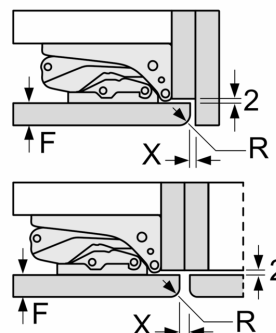

### Rozměry v mm

rozměry v mm

výstup vzduchu  
min.  $200 \text{ cm}^2$

### Rozměry v mm

Doporučené rozměry mezer pro plochý závěs

F	R	X
16-19	0-3	2,5
20	0-1	3
	2-3	2,5
21	0-1	3
	2-3	2,5
22	0	4
	1	3,5
	2-3	3

Rozměry mezer doporučené v tabulce je třeba dodržovat, aby bylo zaručeno bezproblémové otevírání dveří zařízení a nedocházelo k poškození kuchyňského nábytku.