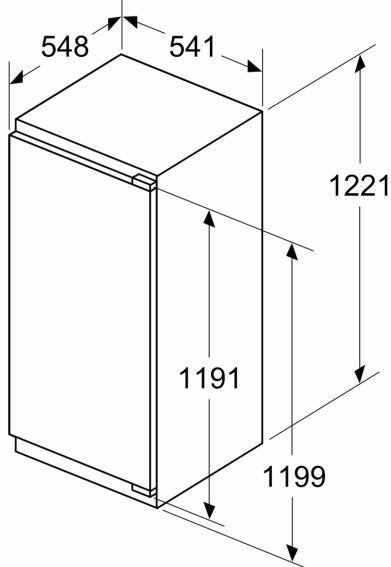

### Rozměry

- rozměry niky (V x Š x H): 122.5 cm x 56.0 cm x 55.0 cm
- rozměry spotřebiče (V x Š x H) : 122.1 cm x 54.1 cm x 54.8 cm

A: Výška dvířek spotřebiče včetně závěsů v mm

B: Závěs bez tlumičů, přední stěna jednotky v kg

C: Závěs s tlumičem, přední stěna jednotky v kg

D: Další možné zatížení v kg se sadou pro vysokou zátěž

A	B	C	D
1500-1750	22	22	B+5 / C+5
720-1400	19	19	
A1	15	19	
A2	15	19	

### Rozměry v mm

rozměry v mm

výstup vzduchu  
min.  $200 \text{ cm}^2$

### Rozměry v mm

Doporučené rozměry mezer pro plochý závěs

F	R	X
16-19	0-3	2,5
20	0-1	3
	2-3	2,5
21	0-1	3
	2-3	2,5
22	0	4
	1	3,5
	2-3	3

Rozměry mezer doporučené v tabulce je třeba dodržovat, aby bylo zaručeno bezproblémové otevírání dveří zařízení a nedocházelo k poškození kuchyňského nábytku.