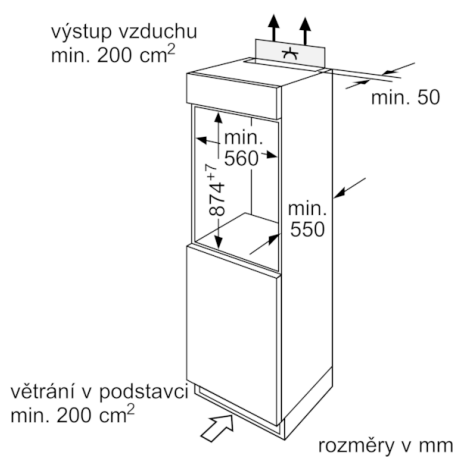

Chladicí prostor

- počet odkládacích ploch z bezpečnostního skla : 3 , z toho výškově nastavitelných: 2
- 1 přihrádka MultiBox - transparentní zásuvka s vlnitým dnem, ideální pro skladování ovoce a zeleniny.
- počet odkládacích přihrádek ve dveřích: 4
- LED osvětlení

Mrazicí prostor

- 1 mrazicí prostor s klapkou
- mrazicí zásuvka vhodná pro pizzu

Technické informace

- příkon: 90 W
- napětí: 220 - 240 V

Rozměry

- rozměry niky (V x Š x H): 88.0 cm x 56.0 cm x 55.0 cm
- rozměry spotřebiče (V x Š x H) : 87.4 cm x 54.1 cm x 54.2 cm

**Serie | 2, Vestavná chladnička s mrazicí částí,
88 x 56 cm
KIL18V60**

Rozměry v mm

Doporučené rozměry mezer pro plochý závěs

F	R	X
16-19	0-3	2,5
20	0-1	3
	2-3	2,5
21	0-1	3
	2-3	2,5
22	0	4
	1	3,5
	2-3	3