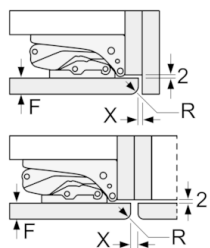

Mrazicí prostor

- 1 mrazicí prostor s klapkou
- mrazicí zásuvka vhodná pro pizzu

Technické informace

- příkon: 90 W
- napětí: 220 - 240 V

Rozměry

- rozměry niky (V x Š x H): 88.0 cm x 56.0 cm x 55.0 cm
- rozměry spotřebiče (V x Š x H) : 87.4 cm x 54.1 cm x 54.2 cm

**Serie | 2, Vestavná chladnička s mrazicí částí,
88 x 56 cm
KIL18V60**

Rozměry v mm

Doporučené rozměry mezer pro plochý závěs

F	R	X
16-19	0-3	2,5
20	0-1	3
	2-3	2,5
21	0-1	3
	2-3	2,5
22	0	4
	1	3,5
	2-3	3