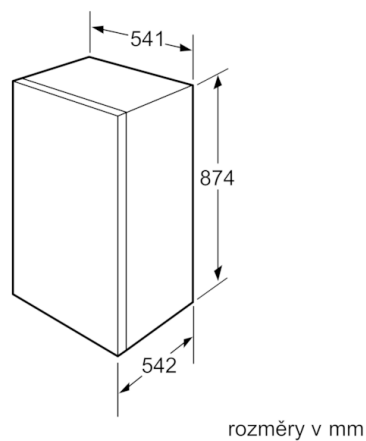

Mrazicí prostor

- 1 mrazicí prostor s klapkou
- mrazicí zásuvka vhodná pro pizzu

Technické informace

- příkon: 90 W
- napětí: 220 - 240 V

Rozměry

- rozměry niky (V x Š x H): 88.0 cm x 56.0 cm x 55.0 cm
- rozměry spotřebiče (V x Š x H) : 87.4 cm x 54.1 cm x 54.2 cm

**Serie | 2, Vestavná chladnička s mrazicí částí,
88 x 56 cm
KIL18V60**

Rozměry v mm

Doporučené rozměry mezer pro plochý závěs

F	R	X
16-19	0-3	2,5
20	0-1	3
	2-3	2,5
21	0-1	3
	2-3	2,5
22	0	4
	1	3,5
	2-3	3