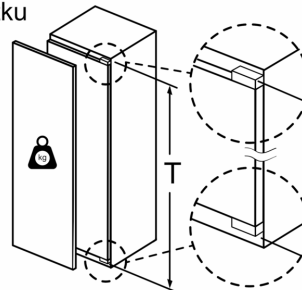

Maximální přípustná hmotnost předních částí nábytku

Montovaná dvířka nábytku, která překračují přípustnou hmotnost, mohou způsobit poškození a ovlivnit funkci závěsů.

T: Včetně výšky dvířek spotřebiče Závěsy v mm:	netlumený závěs, Dvířka v kg:	tlumený závěs, Dvířka v kg:
1500-1750	22	22