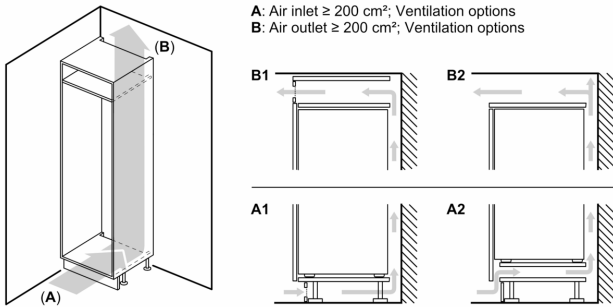

Serie 8, Vestavná chladnička, 177.5 x 56 cm, Ploché panty KIF81PFE0