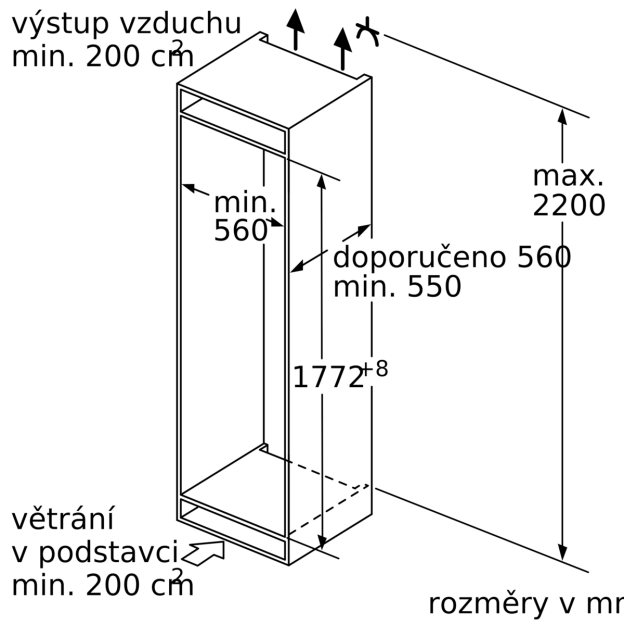

Serie 8, Vestavná chladnička, 177.5 x 56 cm, Ploché panty KIF81PFE0