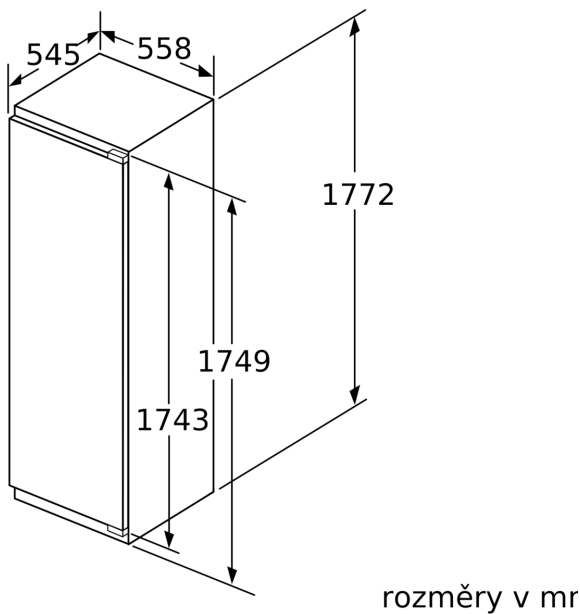

Serie 8, Vestavná chladnička, 177.5 x 56 cm, Ploché panty KIF81PFE0