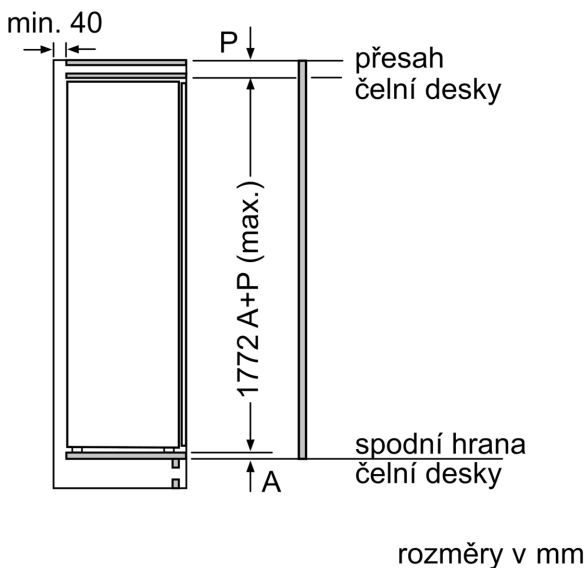

Serie 8, Vestavná chladnička, 177.5 x 56 cm, Ploché panty KIF81PFE0