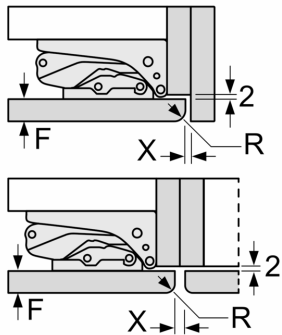

Rozměry v mm
Doporučené rozměry mezer pro plochý závěs

F	R	X
16-19	0-3	2,5
20	0-1	3
	2-3	2,5
21	0-1	3
	2-3	2,5
22	0	4
	1	3,5
	2-3	3

Rozměry mezer doporučené v tabulce je třeba dodržovat, aby bylo zaručeno bezproblémové otevírání dveří zařízení a nedocházelo k poškození kuchyňského nábytku.