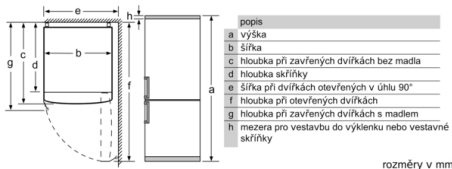

Rozměry

- rozměry spotřebiče (V x Š x H) : 193.0 cm x 70.0 cm x 80.0 cm

Technické informace

- závěs dveří vpravo, volitelný
- výškově nastavitelné nožičky vpředu, kolečka vzadu
- klimatická třída: SN-T
- příkon: 100 W
- napětí: 220 - 240 V

Příslušenství

- 2 x chladicí akumulátor zásobník na vejce
- 1 x miska na led
- 1 x držák na lahve

Zvláštní příslušenství

Specifika

- Objem brutto 559 l
- Objem brutto - chladicí prostor 417 l
- Objem brutto**** mrazák: 142 l (-18°C a nižší)
- Na základě výsledků normalizované zkoušky trvajících 24 hodin. Skutečná spotřeba energie závisí na způsobu použití a umístění spotřebiče.

Serie | 4, Volně stojící chladnička s mrazákem dole, 193 x 70 cm, Nerez – easyclean KGN56XI40

název spotřebiče	a	b	c	d	e	f	g	h
KGN56 (vnitřní madlo)	1930	700	800	720	700	1450	800	12
KGN56 (vnější madlo)	1930	700	800	720	740	1450	840	12