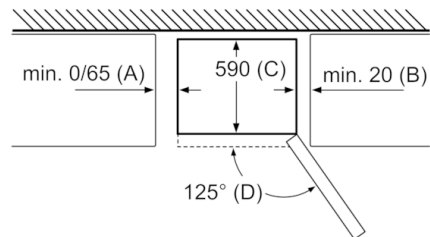

#### Rozměry

- rozměry spotřebiče (V x Š x H) : 203.0 cm x 70.0 cm x 67.0 cm

#### Specifika

- Objem brutto 466 l
- Objem brutto - chladicí prostor 338 l
- Objem brutto\*\*\*\* mrazák: 128 l (-18°C a nižší)
- Na základě výsledků normalizované zkoušky trvající 24 hodin. Skutečná spotřeba energie závisí na způsobu použití a umístění spotřebiče.
- Deklarované spotřeby energie se dosáhne, pokud jsou použity vymezení úchytky. Spotřebič bez těchto úchytek je plně funkční, ale má o něco vyšší spotřebu elektrické energie. Hloubka spotřebiče s úchytkami je větší asi o 3,5 cm.

rozměry v mm

název spotřebiče	A	B	C	D
KGN33, 36, 39, 46, 49	0/65	20	590	125
KGF39, 49	0/65	20	590	125

Rozměr A:

U modelů se svislými integrovanými madly je pro jednoduché otevírání zapotřebí minimální vzdálenost 65 mm.