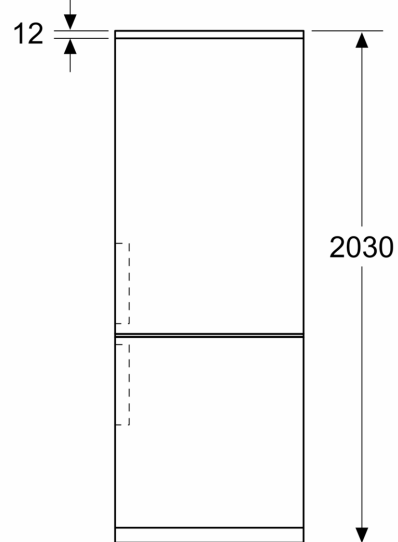

Technické údaje

Třída energetické účinnosti:	D
Průměrná roční spotřeba energie v kilowatthodinách za rok (kWh / a):	223 kWh/ročně
Součet objemu zmrazených oddílů:	129 l
Součet objemu chladicích oddílů:	311 l
Emise hluku šířeného vzduchem:	35 dB(A) re 1 pW
Třída emisí hluku šířeného vzduchem:	B
Konstrukce:	Volně stojící
Dekorační rám / deska:	Dekorační rám není možné objednat jako zvláštní příslušenství
Výška:	2030 mm
Šířka:	700 mm
Hloubka:	667 mm
Hmotnost netto:	78.9 kg
Jištění:	10 A
Závěs dveří:	Vpravo, volitelný
Napětí:	220-240 V
Frekvence:	50 Hz
Délka přívodního kabelu:	240.0 cm
Počet kompresorů:	1
Počet nezávislých chladicích okruhů:	2
Vnitřní ventilátor - mrazicí část:	Ne
Závěs dveří volitelný:	Ano
Počet výškově nastavitelných odkládacích ploch v chladicí části (ks):	3
Přihrádky na lahve:	Ano
Způsob montáže:	Volně stojící

Mrazicí prostor

- 3 x transparentní mrazicí zásuvka

Rozměry

- rozměry spotřebiče (V x Š x H) : 203.0 cm x 70.0 cm x 66.7 cm

Technické informace

- závěs dveří vpravo, volitelný
- výškově nastavitelné nožičky vpředu
- napětí: 220 - 240 V

Instalace

Všeobecné informace

- 5 x odkládací plocha z bezpečnostního skla, z toho 3 x výškově nastavitelná
- vysoce lesklá zadní stěna se systémem multiAirflow

**Serie 4, Volně stojící chladnička s
mrazákem dole, 203 x 70 cm, Bílá
KGN49VWDT**

Rozměry v mm

Rozměry v mm

Rozměry v mm