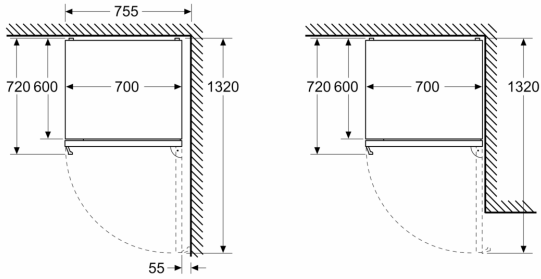

Mrazicí prostor

- 3 x transparentní mrazicí zásuvka

Rozměry

- rozměry spotřebiče (V x Š x H) : 203.0 cm x 70.0 cm x 66.7 cm

Technické informace

- závěs dveří vpravo, volitelný
- výškově nastavitelné nožičky vpředu
- napětí: 220 - 240 V

Instalace

Všeobecné informace

- 5 x odkládací plocha z bezpečnostního skla, z toho 3 x výškově nastavitelná
- vysoce lesklá zadní stěna se systémem multiAirflow

**Serie 4, Volně stojící chladnička s
mrazákem dole, 203 x 70 cm, Bílá
KGN49VWDT**

Rozměry v mm

Rozměry v mm

Rozměry v mm