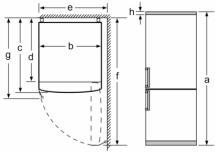

Serie 6, Volně stojící chladnička s mrazákem dole, 203 x 70 cm, Nerez (s povrchem proti otiskům prstů) KGN49AIDP

název spotřebiče	a	b	c	d	e	f	g	h
KGN 46 (vnější madlo)	1860	700	670	590	740	1310	710	12
KGN 46 (vnitřní madlo)	1860	700	670	590	710	1310	670	12
KGN 49 (vnější madlo)	2030	700	670	590	740	1310	710	12
KGN 49 (vnitřní madlo)	2030	700	670	590	710	1310	670	12

rozměry v mm