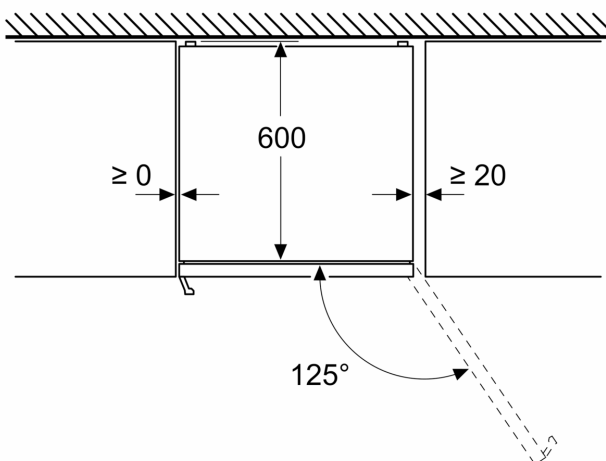

Rozměry

- rozměry spotřebiče (V x Š x H) : 203.0 cm x 70.0 cm x 66.7 cm

Technické informace

- závěs dveří vpravo, volitelný
- výškově nastavitelné nožičky vpředu
- délka přívodního kabelu: 226 cm
- napětí: 220 - 240 V

**Serie 6, Volně stojící chladnička s
mrazákem dole, 203 x 70 cm, Nerez
(s povrchem proti otiskům prstů)
KGN49AICT**

Rozměry v mm

Rozměry v mm

Rozměry v mm

Rozměry v mm