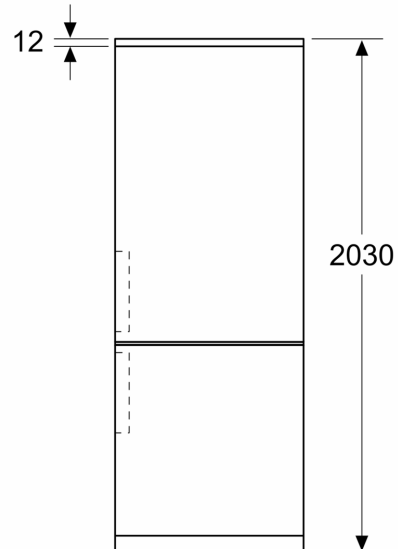

Technické údaje

Třída energetické účinnosti:	C
Průměrná roční spotřeba energie v kilowatthodinách za rok (kWh / a):	178 kWh/ročně
Součet objemu zmrazených oddílů:	129 l
Součet objemu chladicích oddílů:	311 l
Emise hluku šířeného vzduchem:	35 dB(A) re 1 pW
Třída emisí hluku šířeného vzduchem:	B
Konstrukce:	Volně stojící
Dekorační rám / deska:	Dekorační rám není možné objednat jako zvláštní příslušenství
Výška:	2030 mm
Šířka:	700 mm
Hloubka:	667 mm
Hmotnost netto:	82.5 kg
Jištění:	10 A
Závěs dveří:	Vpravo, volitelný
Napětí:	220-240 V
Frekvence:	50 Hz
Délka přívodního kabelu:	226.0 cm
Počet kompresorů:	1
Počet nezávislých chladicích okruhů:	2
Vnitřní ventilátor - mrazicí část:	Ne
Závěs dveří volitelný:	Ano
Počet výškově nastavitelných odkládacích ploch v chladicí části (ks):	3
Přihrádky na lahve:	Ano
Způsob montáže:	Volně stojící

Rozměry

- rozměry spotřebiče (V x Š x H) : 203.0 cm x 70.0 cm x 66.7 cm

Technické informace

- závěs dveří vpravo, volitelný
- výškově nastavitelné nožičky vpředu
- délka přívodního kabelu: 226 cm
- napětí: 220 - 240 V

**Serie 6, Volně stojící chladnička s
mrazákem dole, 203 x 70 cm, Nerez
(s povrchem proti otiskům prstů)
KGN49AICT**

Rozměry v mm

Rozměry v mm

Rozměry v mm

Rozměry v mm