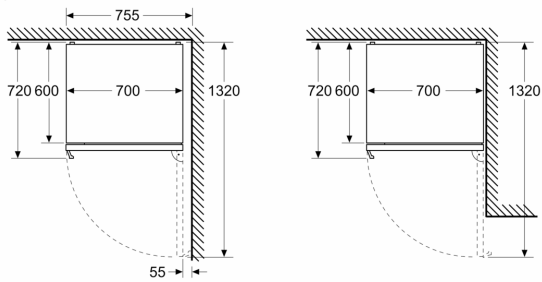

**Serie 6, Volně stojící chladnička s
mrazákem dole, 203 x 70 cm, Nerez
(s povrchem proti otiskům prstů)
KGN49AICT**

Rozměry v mm