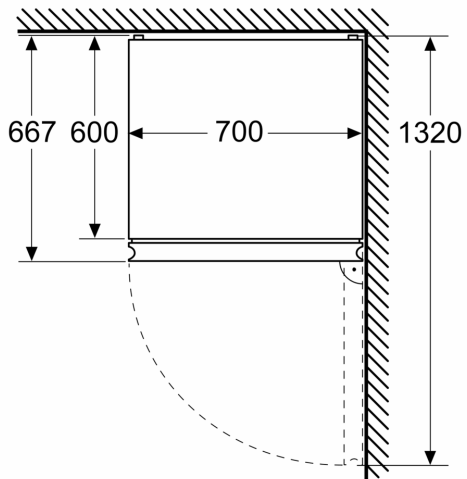

Rozměry

- rozměry spotřebiče (V x Š x H) : 203.0 cm x 70.0 cm x 66.7 cm

Technické informace

- závěs dveří vpravo, volitelný

- výškově nastavitelné nožičky vpředu
- délka přívodního kabelu: 231 cm
- napětí: 220 - 240 V

Instalace

Všeobecné informace

- Super Freezing: manuální / automatická aktivace

**Serie 4, Volně stojící chladnička s
mrazákem dole, 203 x 70 cm, Nerez
(s povrchem proti otiskům prstů)
KGN492IDF**

Rozměry v mm

Rozměry v mm

Rozměry v mm