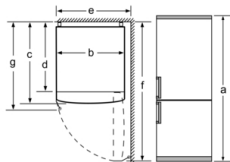

Serie 4, Volně stojící chladnička s mrazákem dole, 203 x 60 cm, Nerez (s povrchem proti otiskům prstů) KGN39XIDQ

název spotřebiče	a	b	c	d	e	f	g
KGN39/KGF39 (vnitřní madlo)	2030	600	660	590	600	1210	660
KGN39/KGF39 (vnější madlo)	2030	600	660	590	640	1210	700

technické údaje	
a	výška
b	šířka
c	hloubka při zavřených dvířkách, bez madla
d	hloubka skříňky
e	šířka při dvířkách otevřených v úhlu 90°
f	hloubka při otevřených dvířkách
g	hloubka při zavřených dvířkách, s madlem

rozměry v mm