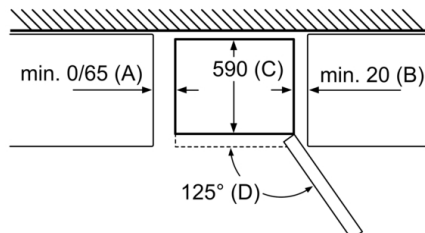

Rozměry

- rozměry spotřebiče (V x Š x H) : 203.0 cm x 60.0 cm x 66.0 cm

Technické informace

- závěs dveří vpravo, volitelný
- výškově nastavitelné nožičky vpředu, kolečka vzadu
- příkon: 100 W
- napětí: 220 - 240 V

Serie 4, Volně stojící chladnička s mrazákem dole, 203 x 60 cm, Nerez (s povrchem proti otiskům prstů) KGN39XIDQ

| název spotřebiče | a | b | c | d | e | f | g |
|-----------------------------|------|-----|-----|-----|-----|------|-----|
| KGN39/KGF39 (vnitřní madlo) | 2030 | 600 | 660 | 590 | 600 | 1210 | 660 |
| KGN39/KGF39 (vnější madlo) | 2030 | 600 | 660 | 590 | 640 | 1210 | 700 |

rozměry v mm

Když se spotřebič postaví přímo ke stěně,
lze zcela vytáhnout všechny zásuvky.
* S vnějším madlem a bez vnějšího
madla.

| název spotřebiče | A | B | C | D |
|-----------------------|------|----|-----|-----|
| KGN33, 36, 39, 46, 49 | 0/65 | 20 | 590 | 125 |
| KGF39, 49 | 0/65 | 20 | 590 | 125 |

Rozměr A:

U modelů se svislými integrovanými madly
je pro jednoduché otevírání zapotřebí
minimální vzdálenost 65 mm.

rozměry v mm