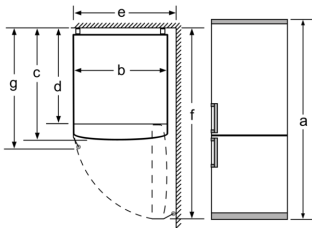

Serie 4, Volně stojící chladnička s mrazákem dole, 203 x 60 cm, Bílá KGN39VWEQ

název spotřebiče	a	b	c	d	e	f	g
KGN39/KGF39 (vnitřní madlo)	2030	600	660	590	600	1210	660
KGN39/KGF39 (vnější madlo)	2030	600	660	590	640	1210	700

technické údaje	
a	výška
b	šířka
c	hloubka při zavřených dvířkách, bez madla
d	hloubka skříňky
e	šířka při dvířkách otevřených v úhlu 90°
f	hloubka při otevřených dvířkách
g	hloubka při zavřených dvířkách, s madlem

rozměry v mm