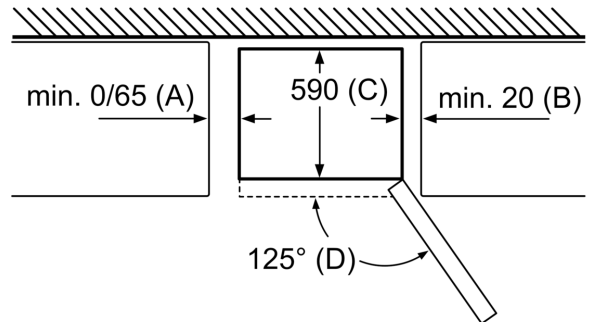

Rozměry

- rozměry spotřebiče (V x Š x H) : 203.0 cm x 60.0 cm x 66.0 cm

Technické informace

- závěs dveří vpravo, volitelný
- výškově nastavitelné nožičky vpředu, kolečka vzadu
- příkon: 100 W
- napětí: 220 - 240 V

- počet odkládacích ploch z bezpečnostního skla: 5, z toho výškově nastavitelných: 3, 4 x EasyAccess Shelf, výsuvná plocha
- etážové zamrazování
- třída spotřeby energie: E
- čistý celkový objem : 368 l
- čistý objem chladicí části : 279 l
- čistý objem mrazicí části : 89 l
- mrazicí kapacita 24h : 10 kg
- roční spotřeba energie: 238 kwh
- klimatická třída: SN-T
- super mrazení: funkce Super Freezing
- hlučnost: 39 dB
- doba skladování při poruše: 12 h hod.

rozměry v mm

název spotřebiče	A	B	C	D
KGN33, 36, 39, 46, 49	0/65	20	590	125
KGF39, 49	0/65	20	590	125

Rozměr A:

U modelů se svislými integrovanými madly je pro jednoduché otevírání zapotřebí minimální vzdálenost 65 mm.

rozměry v mm

Když se spotřebič postaví přímo ke stěně, lze zcela vytáhnout všechny zásuvky.

* S vnějším madlem a bez vnějšího madla.