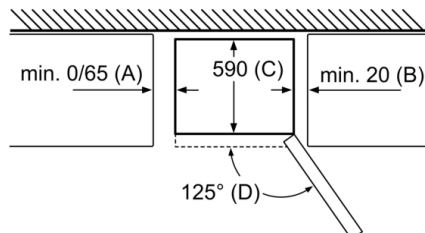

## Serie 4, Volně stojící chladnička s mrazákem dole, 203 x 60 cm, Bílá KGN39VWDB

Když se spotřebič postaví přímo ke stěně,  
lze zcela vytáhnout všechny zásuvky.

\* S vnějším madlem a bez vnějšího  
madla.

název spotřebiče	a	b	c	d	e	f	g
KGN39/KGF39 (vnitřní madlo)	2030	600	660	590	600	1210	660
KGN39/KGF39 (vnější madlo)	2030	600	660	590	640	1210	700

technické údaje	
a	výška
b	šířka
c	hloubka při zavřených dvířkách, bez madla
d	hloubka skříňky
e	šířka při dvířkách otevřených v úhlu 90°
f	hloubka při otevřených dvířkách
g	hloubka při zavřených dvířkách, s madlem

rozměry v mm

název spotřebiče	A	B	C	D
KGN33, 36, 39, 46, 49	0/65	20	590	125
KGF39, 49	0/65	20	590	125

Rozměr A:

U modelů se svislými integrovanými madly  
je pro jednoduché otevírání zapotřebí  
minimální vzdálenost 65 mm.