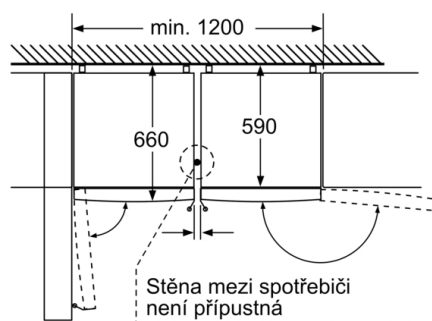

Mrazicí prostor

- objem **** mrazicí části: 87 l
- mrazicí kapacita: 14 kg za 24 hod.
- doba skladování při poruše: 16 hod.
- 3 x transparentní mrazicí přihrádka
- kalendář zmrazených potravin

Rozměry

- rozměry spotřebiče (V x Š x H) : 203.0 cm x 60.0 cm x 66.0 cm

Technické informace

- závěs dveří vpravo, volitelný
- výškově nastavitelné nožičky vpředu, kolečka vzadu
- klimatická třída: SN-T
- příkon: 100 W
- napětí: 220 - 240 V

Specifika

- Objem brutto 400 l
- Objem brutto - chladicí prostor 290 l
- Objem brutto**** mrazák: 110 l (-18°C a nižší)
- Na základě výsledků normalizované zkoušky trvajících 24 hodin. Skutečná spotřeba energie závisí na způsobu použití a umístění spotřebiče.
- Deklarované spotřeby energie se dosáhne, pokud jsou použity vymezovací úchytky. Spotřebič bez těchto úchytek je plně funkční, ale má o něco vyšší spotřebu elektrické energie. Hloubka spotřebiče s úchytkami je větší asi o 3,5 cm.

rozměry v mm

Oba zobrazené spotřebiče jsou identické. (S různým dorazem dveří)

rozměry v mm