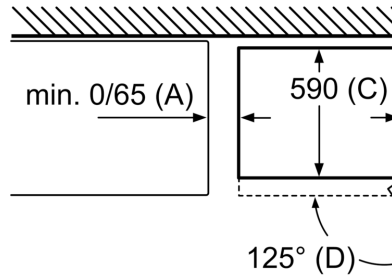

**Serie 4, Volně stojící chladnička s
mrazákem dole, 203 x 60 cm,
Nerezový vzhled
KGN39VLEB**

název spotřebiče	A
KGN33, 36, 39, 46, 49	0/65
KGF39, 49	0/65

Rozměr A:
U modelů se svislými integrov
je pro jednoduché otevírání z
minimální vzdálenost 65 mm.