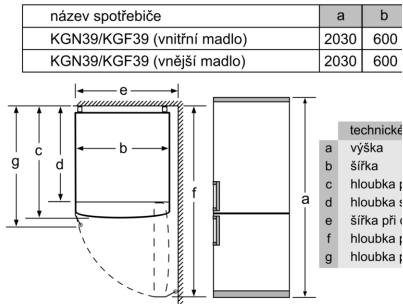

Rozměry

- rozměry spotřebiče (V x Š x H) : 203.0 cm x 60.0 cm x 66.0 cm

Technické informace

- závěs dveří vpravo, volitelný
- výškově nastavitelné nožičky vpředu, kolečka vzadu
- příkon: 100 W
- napětí: 220 - 240 V

Prostředí a bezpečnost

Instalace

Všeobecné informace

- Super Freezing: manuální / automatická aktivace
- variabilní mrazicí prostor Vario Zone - vyjímatelné policičky z bezpečnostního skla pro extra prostor
- etážové zamrazování
- třída spotřeby energie: E
- čistý celkový objem : 368 l
- čistý objem chladicí části : 279 l

**Serie 4, Volně stojící chladnička s
mrazákem dole, 203 x 60 cm,
Nerezový vzhled
KGN39VLEB**

název spotřebiče	A
KGN33, 36, 39, 46, 49	0/65
KGF39, 49	0/65

Rozměr A:
U modelů se svislými integrov
je pro jednoduché otevírání z
minimální vzdálenost 65 mm.