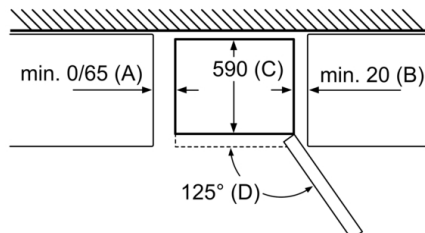

Rozměry

- rozměry spotřebiče (V x Š x H) : 203.0 cm x 60.0 cm x 66.0 cm

Technické informace

- závěs dveří vpravo, volitelný
- výškově nastavitelné nožičky vpředu, kolečka vzadu
- příkon: 100 W
- napětí: 220 - 240 V

technické údaje	
a	výška
b	šířka
c	hloubka při zavřených dvířkách, bez madla
d	hloubka skříňky
e	šířka při dvířkách otevřených v úhlu 90°
f	hloubka při otevřených dvířkách
g	hloubka při zavřených dvířkách, s madlem

rozměry v mm

Když se spotřebič postaví přímo ke stěně, lze zcela vytáhnout všechny zásuvky.
* S vnějším madlem a bez vnějšího madla.

název spotřebiče	A	B	C	D
KGN33, 36, 39, 46, 49	0/65	20	590	125
KGF39, 49	0/65	20	590	125

Rozměr A:

U modelů se svislými integrovanými madly je pro jednoduché otevírání zapotřebí minimální vzdálenost 65 mm.

rozměry v mm