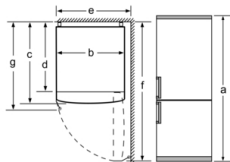

Rozměry

- rozměry spotřebiče (V x Š x H) : 203.0 cm x 60.0 cm x 66.0 cm

Technické informace

- závěs dveří vpravo, volitelný
- výškově nastavitelné nožičky vpředu, kolečka vzadu
- příkon: 100 W
- napětí: 220 - 240 V

Příslušenství

- zásobník na vejce
- 1 x miska na led

Specifika

- Na základě výsledků normalizované zkoušky trvající 24 hodin. Skutečná spotřeba energie závisí na způsobu použití a umístění spotřebiče.
- Deklarované spotřeby energie se dosáhne, pokud jsou použity vymezovací úchytky. Spotřebič bez těchto úchytek je plně funkční, ale má o něco vyšší spotřebu elektrické energie. Hloubka spotřebiče s úchytkami je větší asi o 3,5 cm.

technické údaje	
a	výška
b	šířka
c	hloubka při zavřených dvířkách, bez madla
d	hloubka skříňky
e	šířka při dvířkách otevřených v úhlu 90°
f	hloubka při otevřených dvířkách
g	hloubka při zavřených dvířkách, s madlem

rozměry v mm

Když se spotřebič postaví přímo ke stěně, lze zcela vytáhnout všechny zásuvky.
* S vnějším madlem a bez vnějšího madla.

název spotřebiče	A	B	C	D
KGN33, 36, 39, 46, 49	0/65	20	590	125
KGF39, 49	0/65	20	590	125