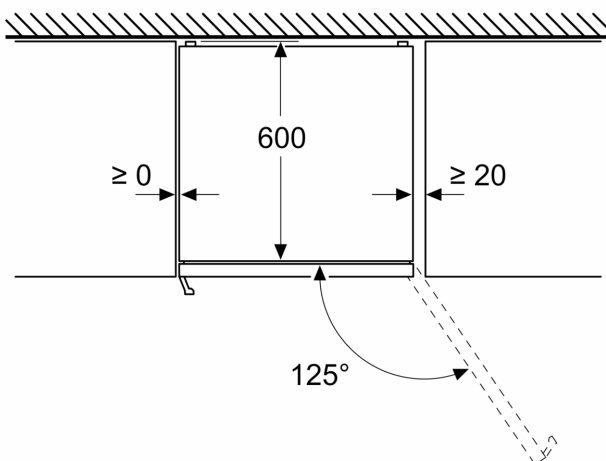

**Serie 4, Volně stojící chladnička s  
mrazákem dole, 203 x 60 cm, Nerez  
(s povrchem proti otiskům prstů)  
KGN39VICT**

Rozměry v mm

Rozměry v mm

Rozměry v mm

Rozměry v mm