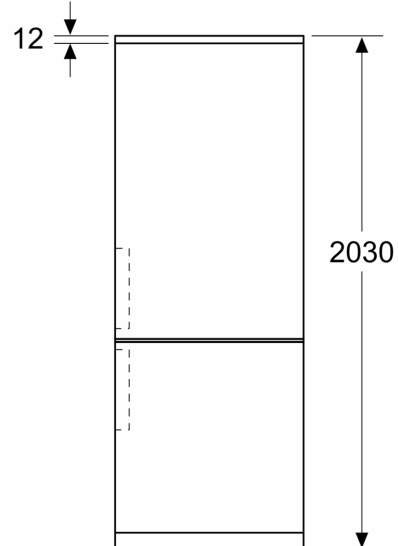

#### Rozměry

- rozměry spotřebiče (V x Š x H) : 203.0 cm x 60.0 cm x 66.5 cm

#### Všeobecné informace

- objem \*\*\*\* mrazicí části: 103 l
- mrazicí kapacita: 10 kg za 24 hod.
- doba skladování při poruše: 15 hod.
- vysoce lesklá zadní stěna se systémem multiAirflow
- vysoce lesklá zadní stěna se systémem multiAirflow

**Serie 4, Volně stojící chladnička s  
mrazákem dole, 203 x 60 cm, Nerez  
(s povrchem proti otiskům prstů)  
KGN39VICT**

Rozměry v mm

Rozměry v mm

Rozměry v mm

Rozměry v mm