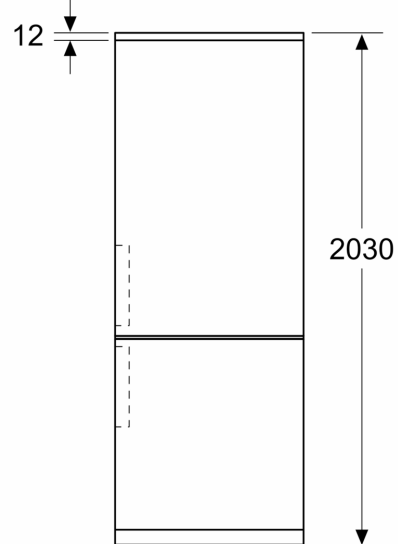

Rozměry v mm