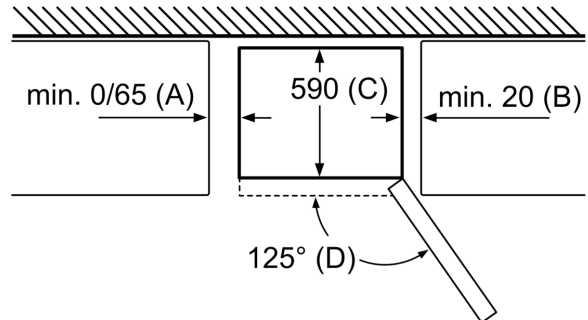

Všeobecné informace

- optický a akustický varovný signál při ponechání otevřených dveří
- zásobník na vejce

- 1 x miska na led

Instalace

- příkon: 100 W
- napětí: 220 - 240 V
- výškově nastavitelné nožičky vpředu, kolečka vzadu
- rozměry spotřebiče (V x Š x H) : 204.0 cm x 60.0 cm x 66.0 cm
- Na základě výsledků normalizované zkoušky trvající 24 hodin. Skutečná spotřeba energie závisí na způsobu použití a umístění spotřebiče.
- Deklarované spotřeby energie se dosáhne, pokud jsou použity vymezovací úchytky. Spotřebič bez těchto úchytek je plně funkční, ale má o něco vyšší spotřebu elektrické energie. Hloubka spotřebiče s úchytkami je větší asi o 3,5 cm.

technické údaje	
a	výška
b	šířka
c	hloubka při zavřených dvířkách, bez madla
d	hloubka skříňky
e	šířka při dvířkách otevřených v úhlu 90°
f	hloubka při otevřených dvířkách
g	hloubka při zavřených dvířkách, s madlem

rozměry v mm

název spotřebiče	A	B	C	D
KGN33, 36, 39, 46, 49	0/65	20	590	125
KGF39, 49	0/65	20	590	125

Rozměr A:
U modelů se svislými integrovanými madly je pro jednoduché otevírání zapotřebí minimální vzdálenost 65 mm.

rozměry v mm

Když se spotřebič postaví přímo ke stěně, lze zcela vytáhnout všechny zásuvky.

* S vnějším madlem a bez vnějšího madla.