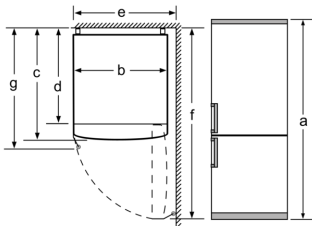

Všeobecné informace

- optický a akustický varovný signál při ponechání otevřených dveří
- zásobník na vejce

- 1 x miska na led

Instalace

- příkon: 100 W
- napětí: 220 - 240 V
- výškově nastavitelné nožičky vpředu, kolečka vzadu
- rozměry spotřebiče (V x Š x H) : 204.0 cm x 60.0 cm x 66.0 cm
- Na základě výsledků normalizované zkoušky trvající 24 hodin. Skutečná spotřeba energie závisí na způsobu použití a umístění spotřebiče.
- Deklarované spotřeby energie se dosáhne, pokud jsou použity vymezovací úchytky. Spotřebič bez těchto úchytek je plně funkční, ale má o něco vyšší spotřebu elektrické energie. Hloubka spotřebiče s úchytkami je větší asi o 3,5 cm.

technické údaje	
a	výška
b	šířka
c	hloubka při zavřených dvířkách, bez madla
d	hloubka skříňky
e	šířka při dvířkách otevřených v úhlu 90°
f	hloubka při otevřených dvířkách
g	hloubka při zavřených dvířkách, s madlem

rozměry v mm

název spotřebiče	A	B	C	D
KGN33, 36, 39, 46, 49	0/65	20	590	125
KGF39, 49	0/65	20	590	125

Rozměr A:
U modelů se svislými integrovanými madly je pro jednoduché otevírání zapotřebí minimální vzdálenost 65 mm.

rozměry v mm

Když se spotřebič postaví přímo ke stěně, lze zcela vytáhnout všechny zásuvky.

* S vnějším madlem a bez vnějšího madla.