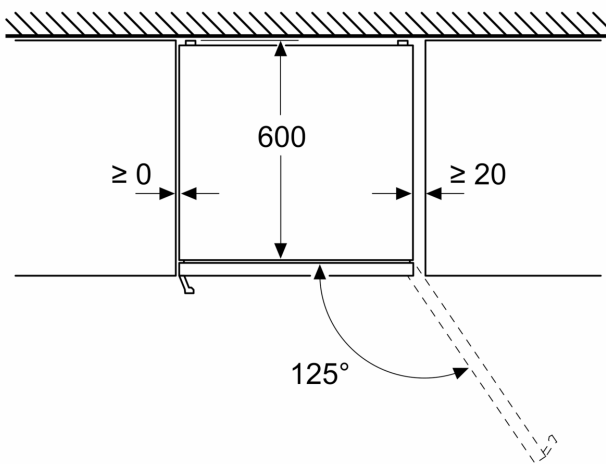

#### Všeobecné informace

**Serie 4, Volně stojící chladnička s  
mrazákem dole, 203 x 60 cm, Bílá  
KGN397WCT**

Rozměry v mm

Rozměry v mm

Rozměry v mm

Rozměry v mm