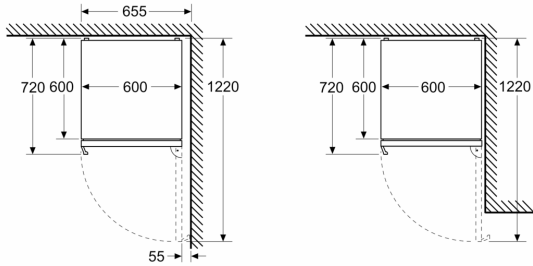

**Serie 4, Volně stojící chladnička s
mrazákem dole, 203 x 60 cm, Bílá
KGN397WCT**

Rozměry v mm