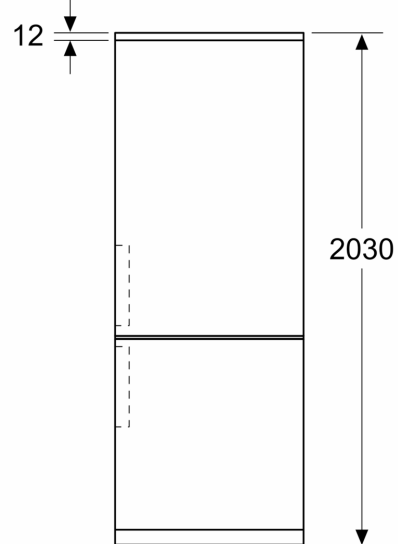

#### Rozměry

- rozměry spotřebiče (V x Š x H) : 203.0 cm x 60.0 cm x 66.5 cm

#### Instalace

#### Všeobecné informace

**Serie 4, Volně stojící chladnička s  
mrazákem dole, 203 x 60 cm, Bílá  
KGN397WCT**

Rozměry v mm

Rozměry v mm

Rozměry v mm

Rozměry v mm