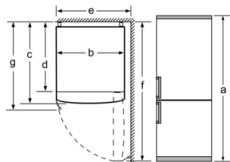

Rozměry

- rozměry spotřebiče (V x Š x H) : 203.0 cm x 60.0 cm x 66.0 cm

Technické informace

- závěs dveří vpravo, volitelný
- výškově nastavitelné nožičky vpředu, kolečka vzadu
- příkon: 100 W
- napětí: 220 - 240 V

Příslušenství

- zásobník na vejce
- 1 x miska na led

Specifika

- Na základě výsledků normalizované zkoušky trvajících 24 hodin. Skutečná spotřeba energie závisí na způsobu použití a umístění spotřebiče.
- Deklarované spotřeby energie se dosáhne, pokud jsou použity vymezovací úchytky. Spotřebič bez těchto úchytek je plně funkční, ale má o něco vyšší spotřebu elektrické energie. Hloubka spotřebiče s úchytkami je větší asi o 3,5 cm.

technické údaje	
a	výška
b	šířka
c	hloubka při zavřených dvířkách, bez madla
d	hloubka skříňky
e	šířka při dvířkách otevřených v úhlu 90°
f	hloubka při otevřených dvířkách
g	hloubka při zavřených dvířkách, s madlem

rozměry v mm

Když se spotřebič postaví přímo ke stěně,
lze zcela vytáhnout všechny zásuvky.
* S vnějším madlem a bez vnějšího
madla.

název spotřebiče	A	B	C	D
KGN33, 36, 39, 46, 49	0/65	20	590	125
KGF39, 49	0/65	20	590	125