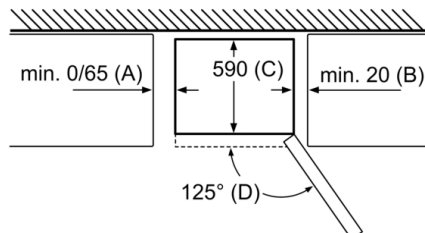

Rozměry

- rozměry spotřebiče (V x Š x H) : 203.0 cm x 60.0 cm x 66.0 cm

Technické informace

- závěs dveří vpravo, volitelný
- výškově nastavitelné nožičky vpředu, kolečka vzadu
- příkon: 100 W
- napětí: 220 - 240 V

technické údaje	
a	výška
b	šířka
c	hloubka při zavřených dvířkách, bez madla
d	hloubka skříňky
e	šířka při dvířkách otevřených v úhlu 90°
f	hloubka při otevřených dvířkách
g	hloubka při zavřených dvířkách, s madlem

rozměry v mm

Když se spotřebič postaví přímo ke stěně,
lze zcela vytáhnout všechny zásuvky.
* S vnějším madlem a bez vnějšího
madla.

název spotřebiče	A	B	C	D
KGN33, 36, 39, 46, 49	0/65	20	590	125
KGF39, 49	0/65	20	590	125

Rozměr A:

U modelů se svislými integrovanými madly
je pro jednoduché otevírání zapotřebí
minimální vzdálenost 65 mm.

rozměry v mm