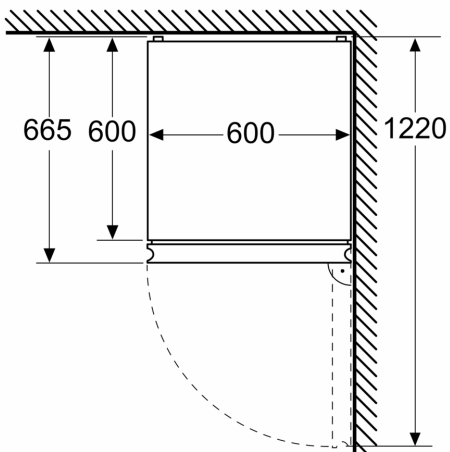

**Serie | 4, Volně stojící chladnička s
mrazákem dole, 203 x 60 cm,
Nerezový vzhled
KGN392LDF**

Rozměry v mm