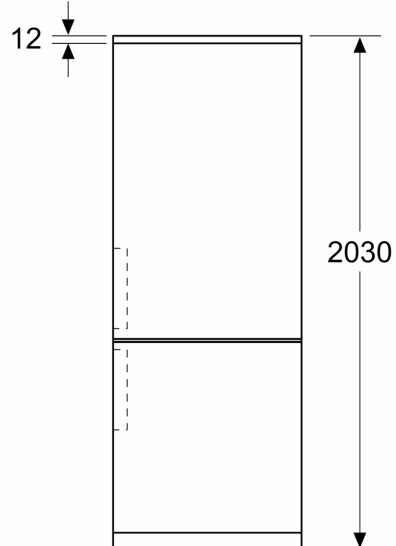

Technické údaje

Třída energetické účinnosti:	D
Průměrná roční spotřeba energie v kilowatthodinách za rok (kWh / a):	203 kWh/ročně
Součet objemu zmrazených oddílů:	103 l
Součet objemu chladicích oddílů:	260 l
Emise hluku šířeného vzduchem:	35 dB(A) re 1 pW
Třída emisí hluku šířeného vzduchem:	B
Konstrukce:	Volně stojící
Dekorační rám / deska:	Dekorační rám není možné objednat jako zvláštní příslušenství
Výška:	2030 mm
Šířka:	600 mm
Hloubka:	665 mm
Hmotnost netto:	69.7 kg
Jištění:	10 A
Závěs dveří:	Vpravo, volitelný
Napětí:	220-240 V
Frekvence:	50 Hz
Délka přívodního kabelu:	231.0 cm
Počet kompresorů:	1
Počet nezávislých chladicích okruhů:	2
Vnitřní ventilátor - mrazicí část:	Ne
Závěs dveří volitelný:	Ano
Počet výškově nastavitelných odkládacích ploch v chladicí části (ks):	3
Přihrádky na lahve:	Ano
Způsob montáže:	Volně stojící

Rozměry

- rozměry spotřebiče (V x Š x H) : 203.0 cm x 60.0 cm x 66.5 cm

Technické informace

- závěs dveří vpravo, volitelný

- výškově nastavitelné nožičky vpředu, kolečka vzadu
- napětí: 220 - 240 V

Příslušenství

Instalace

Všeobecné informace

- Vysoce lesklá zadní stěna se systémem multiAirflow
- objem **** mrazicí části: 103 l
- mrazicí kapacita: 9.5 kg za 24 hod.
- doba skladování při poruše: 15 hod.
- Super mrazení: funkce SuperMrazení
- variabilní mrazicí prostor varioZone - vyjímatelné poličky z bezpečnostního skla pro extra prostor

**Serie | 4, Volně stojící chladnička s
mrazákem dole, 203 x 60 cm,
Nerezový vzhled
KGN392LDF**

Rozměry v mm

Rozměry v mm

Rozměry v mm