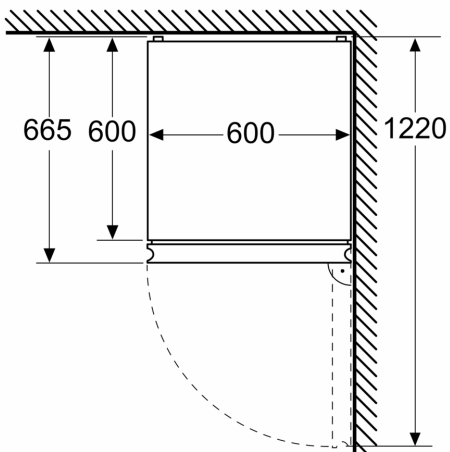

Rozměry

- rozměry spotřebiče (V x Š x H) : 203.0 cm x 60.0 cm x 66.5 cm

Technické informace

- závěs dveří vpravo, volitelný
- výškově nastavitelné nožičky vpředu
- napětí: 220 - 240 V

Příslušenství

- zásobník na vejce
- 1 x miska na led

**Serie 4, Volně stojící chladnička s
mrazákem dole, 203 x 60 cm,
Nerezový vzhled
KGN392LBF**

Rozměry v mm

Rozměry v mm

Rozměry v mm