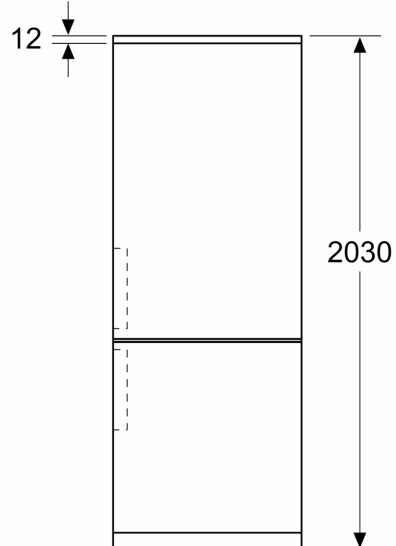

Technické údaje

Třída energetické účinnosti:	B
Průměrná roční spotřeba energie v kilowatt hodinách za rok (kWh / a):	129 kWh/ročně
Součet objemu zmrazených oddílů:	103 l
Součet objemu chladicích oddílů:	260 l
Emise hluku šířeného vzduchem:	33 dB(A) re 1 pW
Třída emisí hluku šířeného vzduchem:	B
Konstrukce:	Volně stojící
Dekorační rám / deska:	Dekorační rám není možné objednat jako zvláštní příslušenství
Výška:	2030 mm
Šířka:	600 mm
Hloubka:	665 mm
Hmotnost netto:	84.2 kg
Jištění:	10 A
Závěs dveří:	Vpravo, volitelný
Napětí:	220-240 V
Frekvence:	50 Hz
Délka přívodního kabelu:	226.0 cm
Počet kompresorů:	1
Počet nezávislých chladicích okruhů:	2
Vnitřní ventilátor - mrazicí část:	Ne
Závěs dveří volitelný:	Ano
Počet výškově nastavitelných odkládacích ploch v chladicí části (ks):	3
Přihrádky na lahve:	Ano
Způsob montáže:	Volně stojící

Rozměry

- rozměry spotřebiče (V x Š x H) : 203.0 cm x 60.0 cm x 66.5 cm

Technické informace

- závěs dveří vpravo, volitelný
- výškově nastavitelné nožičky vpředu
- napětí: 220 - 240 V

Příslušenství

- zásobník na vejce
- 1 x miska na led

Specifika

- Na základě výsledků normalizované zkoušky trvající 24 hodin. Skutečná spotřeba energie závisí na způsobu použití a umístění spotřebiče.

Prostředí a bezpečnost

Instalace

Všeobecné informace

- vysoce lesklá zadní stěna se systémem multiAirflow
- objem **** mrazicí části: 103 l
- mrazicí kapacita: 10 kg za 24 hod.
- doba skladování při poruše: 18 hod.

**Serie 4, Volně stojící chladnička s
mrazákem dole, 203 x 60 cm,
Nerezový vzhled
KGN392LBF**

Rozměry v mm

Rozměry v mm

Rozměry v mm