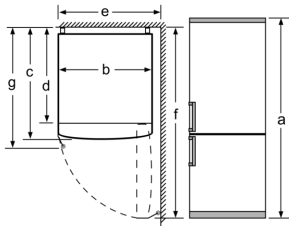

Serie 4, Volně stojící chladnička s mrazákem dole, 186 x 60 cm, Bílá KGN36VWED

název spotřebiče	a	b	c	d	e	f	g
KGN36 (vnitřní madlo)	1860	600	660	590	600	1210	660
KGN36 (vnější madlo)	1860	600	660	590	640	1210	700

Specifikace
a výška
b šířka
c hloubka se zavřenými dvířky, bez madla
d hloubka skříňky
e šířka s dvířky otevřenými v úhlu až 90°
f hloubka s otevřenými dvířky
g hloubka se zavřenými dvířky, s madlem

rozměry v mm