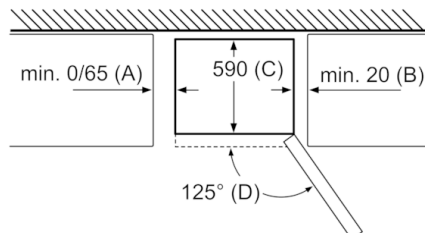

název spotřebiče	A	B	C	D
KGN33, 36, 39, 46, 49	0/65	20	590	125
KGF39, 49	0/65	20	590	125

Rozměr A:

U modelů se svislými integrovanými madly je pro jednoduché otevírání zapotřebí minimální vzdálenost 65 mm.

rozměry v mm