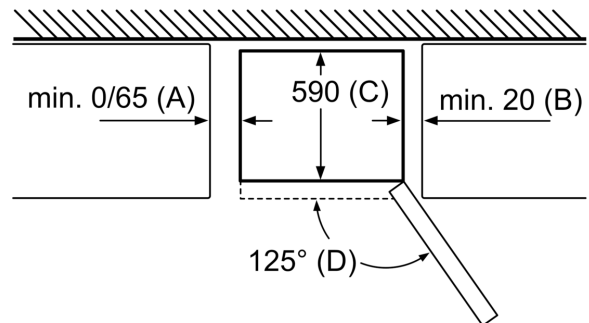

Rozměry

- rozměry spotřebiče (V x Š x H) : 186.0 cm x 60.0 cm x 66.0 cm

Technické informace

- závěs dveří vpravo, volitelný
- výškově nastavitelné nožičky vpředu
- příkon: 100 W
- napětí: 220 - 240 V

Příslušenství

Prostředí a bezpečnost

Instalace

Všeobecné informace

- variabilní mrazicí prostor Vario Zone - vyjímatelné poličky z bezpečnostního skla pro extra prostor
- Super Freezing: manuální / automatická aktivace
- počet odkládacích ploch z bezpečnostního skla: 4, z toho výškově nastavitelných: 2, 3 x EasyAccess Shelf, výsuvná plocha
- etážové zamrazování
- třída spotřeby energie: E
- užitný objem celkem: 326 l
- čistý objem chladicí části : 237 l
- čistý objem mrazicí části : 89 l
- mrazicí kapacita 24h : 10 kg
- spotřeba energie: 238 kwh/rok
- klimatická třída: SN-T
- funkce super mrazení
- hlučnost: 39 dB; třída hlučnosti: C
- doba skladování při poruše: 13 h hod.

Specifikace	
a	výška
b	šířka
c	hloubka se zavřenými dvířky, bez madla
d	hloubka skříňky
e	šířka s dvířky otevřenými v úhlu až 90°
f	hloubka s otevřenými dvířky
g	hloubka se zavřenými dvířky, s madlem

rozměry v mm

název spotřebiče	A	B	C	D
KGN33, 36, 39, 46, 49	0/65	20	590	125
KGF39, 49	0/65	20	590	125

Rozměr A:
U modelů se svislými integrovanými madly je pro jednoduché otevírání zapotřebí minimální vzdálenost 65 mm.