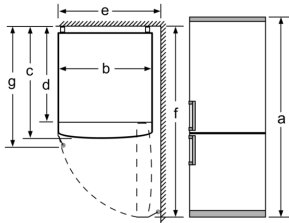

Rozměry

- rozměry spotřebiče (V x Š x H) : 186.0 cm x 60.0 cm x 66.0 cm

Technické informace

- závěs dveří vpravo, volitelný
- výškově nastavitelné nožičky vpředu
- příkon: 100 W
- napětí: 220 - 240 V

Příslušenství

Prostředí a bezpečnost

Instalace

Všeobecné informace

- variabilní mrazicí prostor Vario Zone - vyjímatelné poličky z bezpečnostního skla pro extra prostor
- Super Freezing: manuální / automatická aktivace
- počet odkládacích ploch z bezpečnostního skla: 4, z toho výškově nastavitelných: 2, 3 x EasyAccess Shelf, výsuvná plocha
- etážové zamrazování
- třída spotřeby energie: E
- užitný objem celkem: 326 l
- čistý objem chladicí části : 237 l
- čistý objem mrazicí části : 89 l
- mrazicí kapacita 24h : 10 kg
- spotřeba energie: 238 kwh/rok
- klimatická třída: SN-T
- funkce super mrazení
- hlučnost: 39 dB; třída hlučnosti: C
- doba skladování při poruše: 13 h hod.

Specifikace	
a	výška
b	šířka
c	hloubka se zavřenými dvířky, bez madla
d	hloubka skříňky
e	šířka s dvířky otevřenými v úhlu až 90°
f	hloubka s otevřenými dvířky
g	hloubka se zavřenými dvířky, s madlem

rozměry v mm