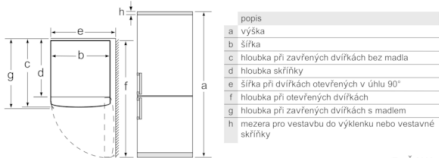

Serie | 4, Volně stojící chladnička s mrazákem dole, 186 x 60 cm, Nerezový vzhled KGN36VL45

název spotřebiče	a	b	c	d	e	f	g	h
KGN36 (vnitřní madlo)	1860	600	660	590	600	1210	660	12
KGN36 (vnější madlo)	1860	600	660	590	640	1210	700	12

rozměry v mm