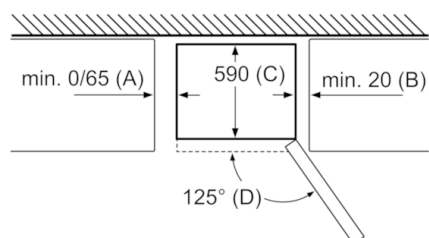

název spotřebiče	A	B	C	D
KGN33, 36, 39, 46, 49	0/65	20	590	125
KGF39, 49	0/65	20	590	125

Rozměr A:

U modelů se svislými integrovanými madly je pro jednoduché otevírání zapotřebí minimální vzdálenost 65 mm.

rozměry v mm