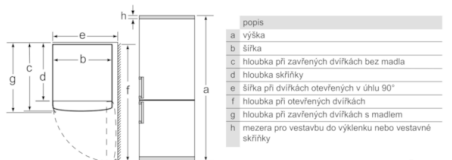

Serie | 4, Volně stojící chladnička s mrazákem dole, 186 x 60 cm, Nerezový vzhled KGN36VL3A

název spotřebiče	a	b	c	d	e	f	g	h
KGN36 (vnitřní madlo)	1860	600	660	590	600	1210	660	12
KGN36 (vnější madlo)	1860	600	660	590	640	1210	700	12

rozměry v mm