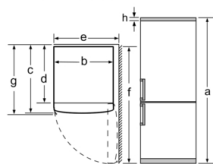

Specifikace	
a	výška
b	šířka
c	hloubka se zavřenými dvířky, bez madla
d	hloubka skříňky
e	šířka s dvířky otevřenými v úhlu až 90°
f	hloubka s otevřenými dvířky
g	hloubka se zavřenými dvířky, s madlem

rozměry v mm

název spotřebiče	a	b	c	d	e	f	g	h
KGN36 (vnitřní madlo)	1860	600	660	590	600	1210	660	12
KGN36 (vnější madlo)	1860	600	660	590	640	1210	700	12