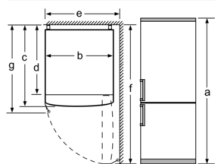

Serie | 4, Volně stojící chladnička s mrazákem dole, 186 x 60 cm, Nerezový vzhled KGN36VL35

název spotřebiče	a	b	c	d	e	f	g
KGN36 (vnitřní madlo)	1860	600	660	590	600	1210	660
KGN36 (vnější madlo)	1860	600	660	590	640	1210	700