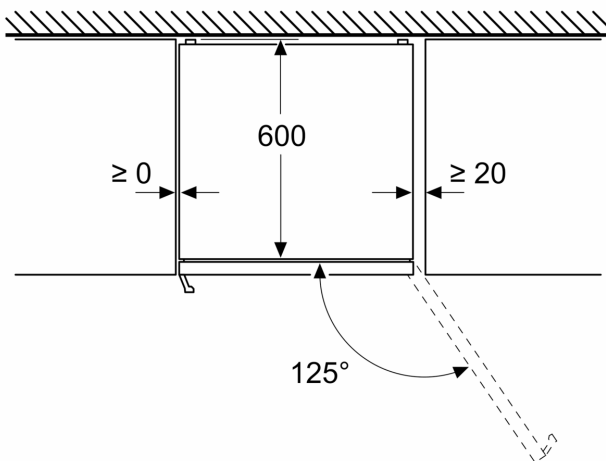

#### Rozměry

- rozměry spotřebiče (V x Š x H) : 186.0 cm x 60.0 cm x 66.5 cm

#### Všeobecné informace

**Serie 4, Volně stojící chladnička s  
mrazákem dole, 186 x 60 cm, Nerez  
(s povrchem proti otiskům prstů)  
KGN36VIBT**

Rozměry v mm

Rozměry v mm

Rozměry v mm

Rozměry v mm