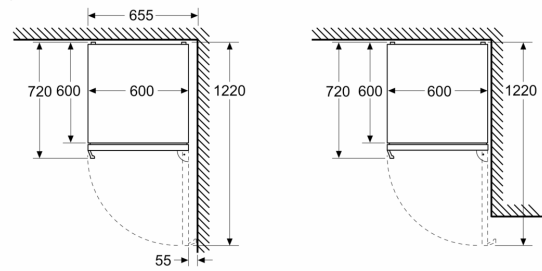

Rozměry v mm