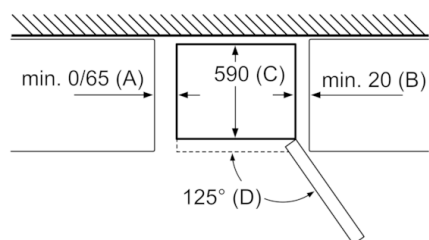

Rozměry

- rozměry spotřebiče (V x Š x H) : 186.0 cm x 60.0 cm x 66.0 cm

Technické informace

- závěs dveří vpravo, volitelný
- výškově nastavitelné nožičky vpředu, kolečka vzadu
- klimatická třída: SN-T
- příkon: 100 W
- napětí: 220 - 240 V

Specifika

- Objem brutto 329 l
- Objem brutto - chladicí prostor 219 l
- Objem brutto**** mrazák: 110 l (-18°C a nižší)
- Na základě výsledků normalizované zkoušky trvající 24 hodin. Skutečná spotřeba energie závisí na způsobu použití a umístění spotřebiče.
- Deklarované spotřeby energie se dosáhne, pokud jsou použity vymezení úchytky. Spotřebič bez těchto úchytek je plně funkční, ale má o něco vyšší spotřebu elektrické energie. Hloubka spotřebiče s úchytkami je větší asi o 3,5 cm.

rozměry v mm

název spotřebiče	A	B	C	D
KGN33, 36, 39, 46, 49	0/65	20	590	125
KGF39, 49	0/65	20	590	125

Rozměr A:

U modelů se svislými integrovanými madly je pro jednoduché otevírání zapotřebí minimální vzdálenost 65 mm.

rozměry v mm