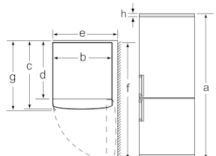

Serie | 2, Volně stojící chladnička s mrazákem dole, 186 x 60 cm, Nerezový vzhled KGN36NL3A

název spotřebiče	a	b	c	d	e	f	g	h
KGN36 (vnitřní madlo)	1860	600	660	590	600	1210	660	12
KGN36 (vnější madlo)	1860	600	660	590	640	1210	700	12

rozměry v mm