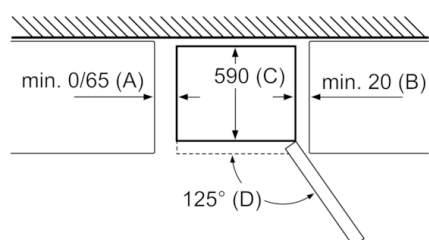

Rozměry

- rozměry spotřebiče (V x Š x H) : 186.0 cm x 60.0 cm x 66.0 cm

Technické informace

- závěs dveří vpravo, volitelný
- výškově nastavitelné nožičky vpředu, kolečka vzadu
- klimatická třída: SN-T
- příkon: 100 W
- napětí: 220 - 240 V

Příslušenství

- zásobník na vejce

Specifika

- Objem brutto 329 l
- Objem brutto - chladicí prostor 219 l
- Objem brutto**** mrazák: 110 l (-18°C a nižší)
- Na základě výsledků normalizované zkoušky trvající 24 hodin. Skutečná spotřeba energie závisí na způsobu použití a umístění spotřebiče.
- Deklarované spotřeby energie se dosáhne, pokud jsou použity vymezené úchytky. Spotřebič bez těchto úchytek je plně funkční, ale má o něco vyšší spotřebu elektrické energie. Hloubka spotřebiče s úchytkami je větší asi o 3,5 cm.

rozměry v mm

název spotřebiče	A	B	C	D
KGN33, 36, 39, 46, 49	0/65	20	590	125
KGF39, 49	0/65	20	590	125

Rozměr A:

U modelů se svislými integrovanými madly je pro jednoduché otevírání zapotřebí minimální vzdálenost 65 mm.

rozměry v mm