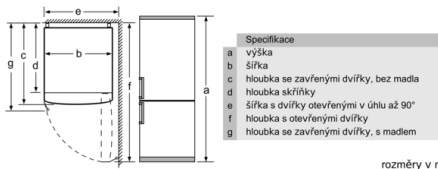

Serie | 4, Variostyle basic appliance without colored door, 186 x 60 cm KGN36IJ3A

název spotřebiče	a	b	c	d	e	f	g
KGN36 (vnitřní madlo)	1860	600	660	590	600	1210	660
KGN36 (vnější madlo)	1860	600	660	590	640	1210	700

Specifikace
a) výška
b) šířka
c) hloubka se zavřenými dvířky, bez madla
d) hloubka skříňky
e) šířka s dvířky otevřenými v úhlu až 90°
f) hloubka s otevřenými dvířky
g) hloubka se zavřenými dvířky, s madlem