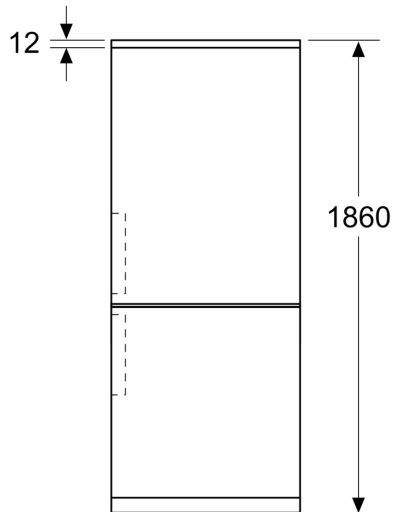

#### Rozměry

- rozměry spotřebiče (V x Š x H) : 186.0 cm x 60.0 cm x 66.5 cm

#### Technické informace

- závěs dveří vpravo, volitelný
- výškově nastavitelné nožičky vpředu
- napětí: 220 - 240 V

**Serie 4, Volně stojící chladnička s  
mrazákem dole, 186 x 60 cm, Bílá  
KGN362WDF**

Rozměry v mm

Rozměry v mm

Rozměry v mm