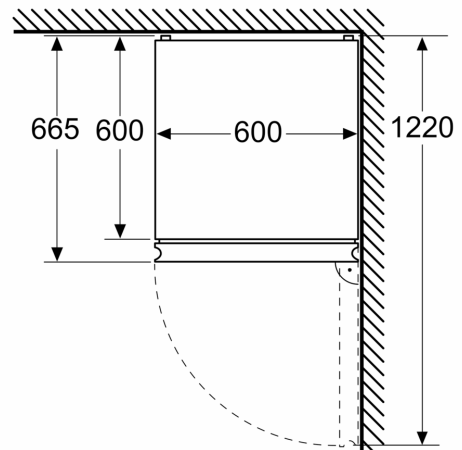

#### Rozměry

- rozměry spotřebiče (V x Š x H) : 186.0 cm x 60.0 cm x 66.5 cm

#### Technické informace

- závěs dveří vpravo, volitelný
- výškově nastavitelné nožičky vpředu
- napětí: 220 - 240 V

**Serie 4, Volně stojící chladnička s  
mrazákem dole, 186 x 60 cm, Bílá  
KGN362WDF**

Rozměry v mm

Rozměry v mm

Rozměry v mm