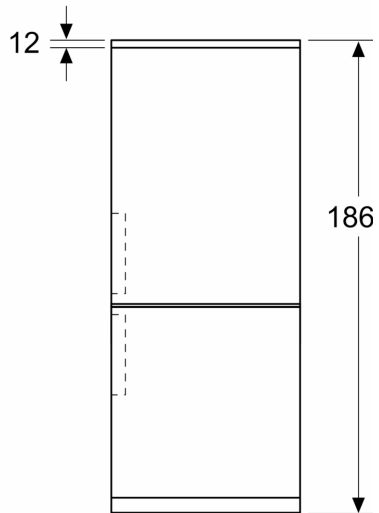

Technické údaje

Třída energetické účinnosti:	B
Průměrná roční spotřeba energie v kilowatthodinách za rok (kWh / a):	127 kWh/ročně
Součet objemu zmrazených oddílů:	103 l
Součet objemu chladicích oddílů:	218 l
Emise hluku šířeného vzduchem:	33 dB(A) re 1 pW
Třída emisí hluku šířeného vzduchem:	B
Konstrukce:	Volně stojící
Dekorační rám / deska:	Dekorační rám není možné objednat jako zvláštní příslušenství
Výška:	1860 mm
Šířka:	600 mm
Hloubka:	665 mm
Hmotnost netto:	61.7 kg
Jištění:	10 A
Závěs dveří:	Vpravo, volitelný
Napětí:	220-240 V
Frekvence:	50 Hz
Délka přívodního kabelu:	225.0 cm
Počet kompresorů:	1
Počet nezávislých chladicích okruhů:	2
Vnitřní ventilátor - mrazicí část:	Ne
Závěs dveří volitelný:	Ano
Počet výškově nastavitelných odkládacích ploch v chladicí části (ks):	2
Přihrádky na lahve:	Ano
Způsob montáže:	Volně stojící

Rozměry

- rozměry spotřebiče (V x Š x H) : 186.0 cm x 60.0 cm x 66.5 cm

Technické informace

- závěs dveří vpravo, volitelný
- výškově nastavitelné nožičky vpředu
- napětí: 220 - 240 V
- klimatická třída: SN-T
- délka přívodního kabelu: 225 cm

Příslušenství

- zásobník na vejce
- 1 x miska na led

**Serie 4, Volně stojící chladnička s
mrazákem dole, 186 x 60 cm, kovový
vzhled
KGN362LBF**

Rozměry v mm

Rozměry v mm

Rozměry v mm