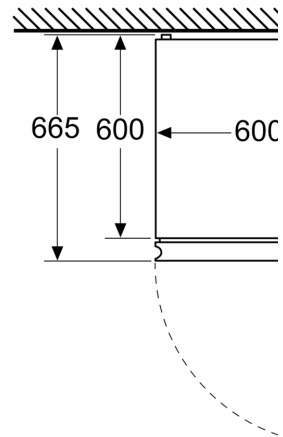

Rozměry

- rozměry spotřebiče (V x Š x H) : 186.0 cm x 60.0 cm x 66.5 cm

Technické informace

- závěs dveří vpravo, volitelný
- výškově nastavitelné nožičky vpředu
- napětí: 220 - 240 V
- klimatická třída: SN-T
- délka přívodního kabelu: 225 cm

Příslušenství

- zásobník na vejce
- 1 x miska na led

**Serie 4, Volně stojící chladnička s
mrazákem dole, 186 x 60 cm, kovový
vzhled
KGN362LBF**

Rozměry v mm

Rozměry v mm

Rozměry v mm