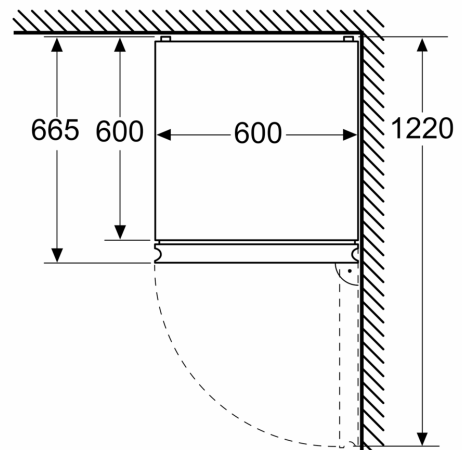

#### Rozměry

- rozměry spotřebiče (V x Š x H) : 186.0 cm x 60.0 cm x 66.5 cm

#### Instalace

#### Všeobecné informace

**Serie 4, Volně stojící chladnička s  
mrazákem dole, 186 x 60 cm, Nerez  
(s povrchem proti otiskům prstů)  
KGN362ICF**

Rozměry v mm

Rozměry v mm

Rozměry v mm