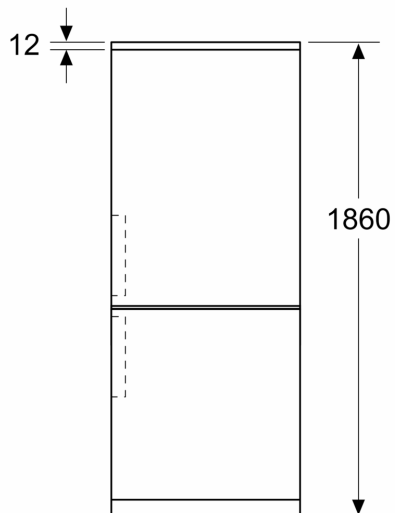

**Serie 4, Volně stojící chladnička s
mrazákem dole, 186 x 60 cm, Nerez
(s povrchem proti otiskům prstů)
KGN362ICF**

Rozměry v mm