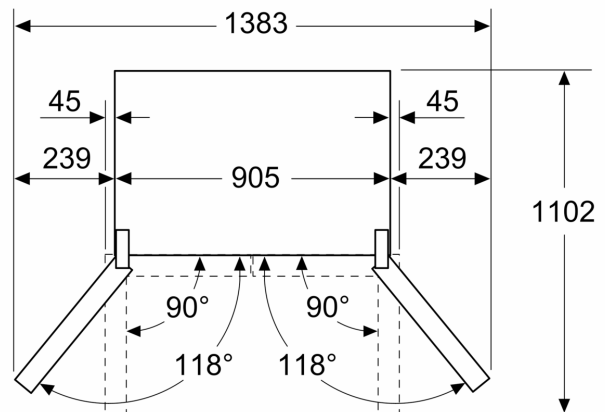

Rozměry

- rozměry spotřebiče (V x Š x H) : 183.0 cm x 90.5 cm x 73.1 cm

Příslušenství

- zásobník na vejce

Zvláštní příslušenství

Specifika

- Na základě výsledků normalizované zkoušky trvající 24 hodin. Skutečná spotřeba energie závisí na způsobu použití a umístění spotřebiče.

Prostředí a bezpečnost

Instalace

Všeobecné informace

**Serie 6, Americká chladnička s
mrazničkou dole, 183 x 90.5 cm,
black inox-antifingerprint
KFI96AXEA**

Rozměry v mm

A: Přední část je nastavitelná v rozsahu 1830–1847 mm, s plně prodlouženými předními vyrovnávacími nohami

Rozměry v mm

Rozměry v mm

A	a	b
≤ 600	0	0
600 < A ≤ 650	45	45
650 < A ≤ 700	60	60
> 700	239	239

A: Hloubka nábytkové nebo pracovní desky
B: Stěna
Zásuvky lze vytáhnout a vyjmout při otevření dveří na 90°

Rozměry v mm

A: Přední část je nastavitelná v rozsahu 1830–1847 mm, s plně prodlouženými předními vyrovnávacími nohami
B: Přidejte 25 mm pro pevné distanční prvky na zadní části