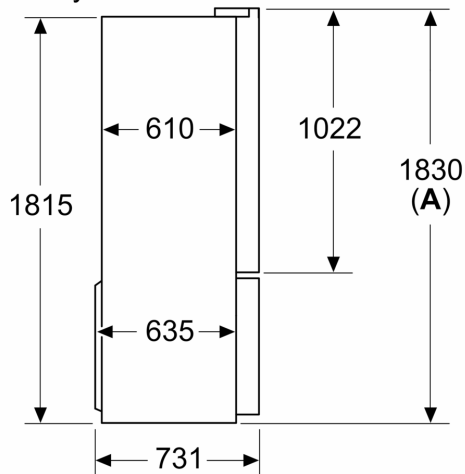

Rozměry

- rozměry spotřebiče (V x Š x H) : 183.0 cm x 90.5 cm x 73.1 cm

Příslušenství

- zásobník na vejce

Zvláštní příslušenství

Specifika

- Na základě výsledků normalizované zkoušky trvající 24 hodin. Skutečná spotřeba energie závisí na způsobu použití a umístění spotřebiče.

Prostředí a bezpečnost

Instalace

Všeobecné informace

**Serie 6, Americká chladnička s
mrazničkou dole, 183 x 90.5 cm,
black inox-antifingerprint
KFI96AXEA**

Rozměry v mm

A: Přední část je nastavitelná v rozsahu 1830–1847 mm, s plně prodlouženými předními vyrovnávacími nohami

Rozměry v mm

Rozměry v mm

A	a	b
≤ 600	0	0
600 < A ≤ 650	45	45
650 < A ≤ 700	60	60
> 700	239	239

A: Hloubka nábytkové nebo pracovní desky
B: Stěna
Zásuvky lze vytáhnout a vyjmout při otevření dveří na 90°

Rozměry v mm

A: Přední část je nastavitelná v rozsahu 1830–1847 mm, s plně prodlouženými předními vyrovnávacími nohami
B: Přidejte 25 mm pro pevné distanční prvky na zadní části