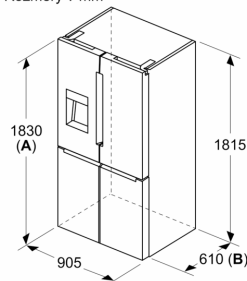

Rozměry

- rozměry spotřebiče (V x Š x H) : 183.0 cm x 90.5 cm x 73.1 cm

Příslušenství

- zásobník na vejce

Zvláštní příslušenství

Specifika

- Na základě výsledků normalizované zkoušky trvající 24 hodin. Skutečná spotřeba energie závisí na způsobu použití a umístění spotřebiče.

Prostředí a bezpečnost

Instalace

Všeobecné informace

**Serie 6, Americká chladnička s
mrazničkou dole, 183 x 90.5 cm,
black inox-antifingerprint
KFI96AXEA**

Rozměry v mm

A: Přední část je nastavitelná v rozsahu 1830–1847 mm, s plně prodlouženými předními vyrovnávacími nohami

Rozměry v mm

Rozměry v mm

A	a	b
≤ 600	0	0
600 < A ≤ 650	45	45
650 < A ≤ 700	60	60
> 700	239	239

A: Hloubka nábytkové nebo pracovní desky
B: Stěna
Zásuvky lze vytáhnout a vyjmout při otevření dveří na 90°

Rozměry v mm

A: Přední část je nastavitelná v rozsahu 1830–1847 mm, s plně prodlouženými předními vyrovnávacími nohami
B: Přidejte 25 mm pro pevné distanční prvky na zadní části