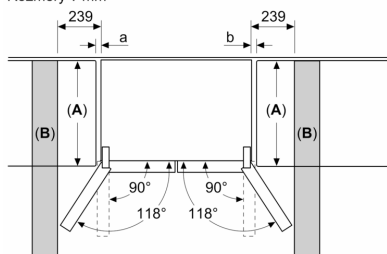

Rozměry

- rozměry spotřebiče (V x Š x H) : 183.0 cm x 90.5 cm x 73.1 cm

Příslušenství

- zásobník na vejce

Zvláštní příslušenství

Specifika

- Na základě výsledků normalizované zkoušky trvající 24 hodin. Skutečná spotřeba energie závisí na způsobu použití a umístění spotřebiče.

Prostředí a bezpečnost

Instalace

Všeobecné informace

**Serie 6, Americká chladnička s
mrazničkou dole, 183 x 90.5 cm,
black inox-antifingerprint
KFI96AXEA**

Rozměry v mm

A: Přední část je nastavitelná v rozsahu 1830–1847 mm, s plně prodlouženými předními vyrovnávacími nohami

Rozměry v mm

Rozměry v mm

A	a	b
≤ 600	0	0
600 < A ≤ 650	45	45
650 < A ≤ 700	60	60
> 700	239	239

A: Hloubka nábytkové nebo pracovní desky
B: Stěna
Zásuvky lze vytáhnout a vyjmout při otevření dveří na 90°

Rozměry v mm

A: Přední část je nastavitelná v rozsahu 1830–1847 mm, s plně prodlouženými předními vyrovnávacími nohami
B: Přidejte 25 mm pro pevné distanční prvky na zadní části