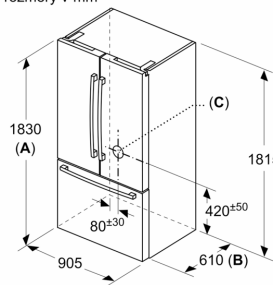

- rozměry spotřebiče (V x Š x H) : 183.0 cm x 90.5 cm x 70.6 cm

Technické informace

- 4 kola pro snadnější přepravu, 3 z nich výškově nastavitelné
- napětí: 220 - 240 V

Příslušenství

- uhlíkový filtr pro filtrační systém

Specifika

- Na základě výsledků normalizované zkoušky trvající 24 hodin. Skutečná spotřeba energie závisí na způsobu použití a umístění spotřebiče.
- Deklarované spotřeby energie se dosáhne, pokud jsou použity vymezovací úchytky. Spotřebič bez těchto úchytek je plně funkční, ale má o něco vyšší spotřebu elektrické energie. Hloubka spotřebiče s úchytkami je větší asi o 3,5 cm.
- optický a akustický varovný signál při zvýšené teplotě ve vnitřním prostoru mrazničky
- 1 Flex Shelf - dělitelná i plně sklopná police

Serie 8, French door chladnička s mrazákem dole, 183 x 90.5 cm, Nerez (s povrchem proti otiskům prstů) KFF96PIEP

rozměry v mm

- A:** Přední část je nastavitelná od 1 830 do 1 847, s plně prodlouženými předními vyrovnávacími nohami
B: S madlem

rozměry v mm

- A:** Přední část je nastavitelná od 1 830 do 1 847, s plně prodlouženými předními vyrovnávacími nohami
B: Přidejte 25 pro pevné distanční prvky na zadní části
C: Poloha vodního připojení