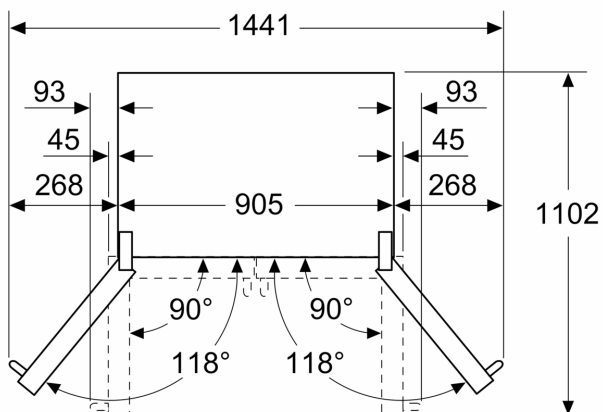

- rozměry spotřebiče (V x Š x H) : 183.0 cm x 90.5 cm x 70.6 cm

Technické informace

- 4 kola pro snadnější přepravu, 3 z nich výškově nastavitelné
- napětí: 220 - 240 V

Příslušenství

- uhlíkový filtr pro filtrační systém

Serie 8, French door chladnička s mrazákem dole, 183 x 90.5 cm, Nerez (s povrchem proti otiskům prstů) KFF96PIEP

rozměry v mm

- A:** Přední část je nastavitelná od 1 830 do 1 847, s plně prodlouženými předními vyrovnávacími nohami
B: S madlem

rozměry v mm

- A:** Přední část je nastavitelná od 1 830 do 1 847, s plně prodlouženými předními vyrovnávacími nohami
B: Přidejte 25 pro pevné distanční prvky na zadní části
C: Poloha vodního připojení

Rozměry v mm

Rozměry v mm

| A | a | b |
|---------------|-----|-----|
| ≤ 600 | 3 | 3 |
| 600 < A ≤ 650 | 45 | 45 |
| 650 < A ≤ 700 | 60 | 60 |
| > 700 | 268 | 268 |

- A:** Hloubka nábytkové nebo pracovní desky
B: Stěna
 Zásuvky lze vytáhnout a vyjmout při otevření dveří na 90°