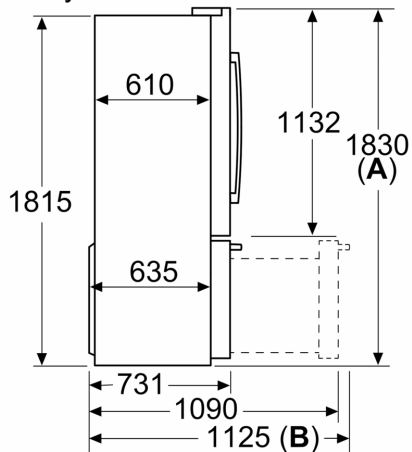

Serie 8, French door chladnička s mrazákem dole, 183 x 90.5 cm, Nerez (s povrchem proti otiskům prstů) KFF96PIEP

rozměry v mm

1. **A:** Přední část je nastavitelná od 1 830 do 1 847, s plně prodlouženými předními vyrovnávacími nohami
   B: S madlem

rozměry v mm