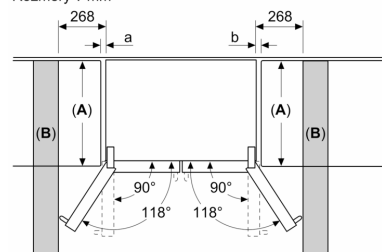

- rozměry spotřebiče (V x Š x H) : 183.0 cm x 90.5 cm x 70.6 cm

Technické informace

- 4 kola pro snadnější přepravu, 3 z nich výškově nastavitelné
- napětí: 220 - 240 V

Příslušenství

- uhlíkový filtr pro filtrační systém

Serie 8, French door chladnička s mrazákem dole, 183 x 90.5 cm, Nerez (s povrchem proti otiskům prstů) KFF96PIEP

rozměry v mm

- A:** Přední část je nastavitelná od 1 830 do 1 847, s plně prodlouženými předními vyrovnávacími nohami
B: S madlem

rozměry v mm

- A:** Přední část je nastavitelná od 1 830 do 1 847, s plně prodlouženými předními vyrovnávacími nohami
B: Přidejte 25 pro pevné distanční prvky na zadní části
C: Poloha vodního připojení

Rozměry v mm

Rozměry v mm

| A | a | b |
|---------------|-----|-----|
| ≤ 600 | 3 | 3 |
| 600 < A ≤ 650 | 45 | 45 |
| 650 < A ≤ 700 | 60 | 60 |
| > 700 | 268 | 268 |

- A:** Hloubka nábytkové nebo pracovní desky
B: Stěna
 Zásuvky lze vytáhnout a vyjmout při otevření dveří na 90°