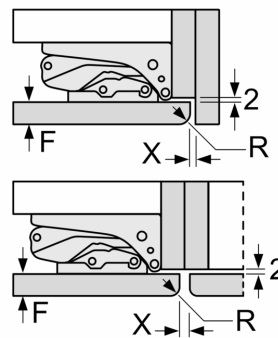

**Serie 4, Vestavná chladnička s
mrazákem dole, 193.5 x 70.8 cm,
Ploché panty
KBN96VFE0**

Rozměry v mm

C: Přesah předního panelu

D: Dolní okraj předního panelu

Rozměry v mm

Rozměry v mm

Rozměry v mm

Doporučené rozměry mezer pro plochý závěs

F	R	X
16-19	0-3	2,5
20	0-1	3
	2-3	2,5
21	0-1	3
	2-3	2,5
22	0	4
	1	3,5
	2-3	3

Rozměry mezer doporučené v tabulce je třeba dodržovat, aby bylo zaručeno bezproblémové otevírání dveří zařízení a nedocházelo k poškození kuchyňského nábytku.