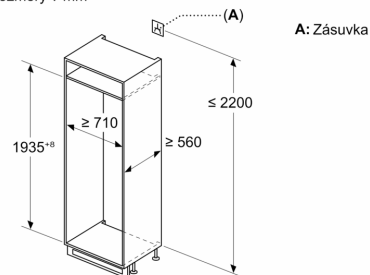

Mrazicí prostor

- mrazicí kapacita 24h : 9.5 kg
- doba skladování při poruše: 13 h hod.
- 3 x transparentní mrazicí zásuvka

Rozměry

- rozměry spotřebiče (V x Š x H) : 193.5 cm x 70.8 cm x 54.8 cm
- rozměry niky (V x Š x H): 194.0 cm x 71.0 cm x 56.0 cm

**Serie 4, Vestavná chladnička s
mrazákem dole, 193.5 x 70.8 cm,
Ploché panty
KBN96VFE0**

Rozměry v mm

C: Přesah předního panelu

D: Dolní okraj předního panelu

Rozměry v mm

Rozměry v mm

Rozměry v mm

Doporučené rozměry mezer pro plochý závěs