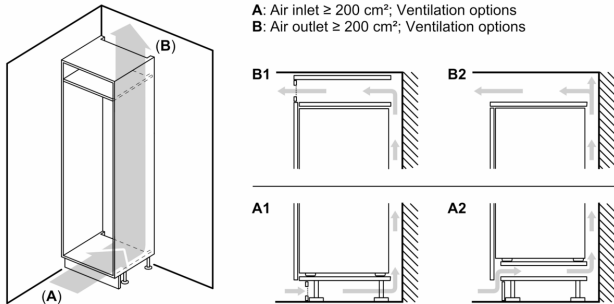

Mrazicí prostor

- mrazicí kapacita 24h : 9.5 kg
- doba skladování při poruše: 13 h hod.
- 3 x transparentní mrazicí zásuvka

Rozměry

- rozměry spotřebiče (V x Š x H) : 193.5 cm x 70.8 cm x 54.8 cm
- rozměry niky (V x Š x H): 194.0 cm x 71.0 cm x 56.0 cm

Technické informace

- závěs dveří vpravo, volitelný

- výškově nastavitelné nožičky vpředu
- délka přívodního kabelu: 230 cm
- klimatická třída: SN-ST
- napětí: 220 - 240 V

Příslušenství

- zásobník na vejce
- 1 x miska na led

Specifika

- Na základě výsledků normalizované zkoušky trvajících 24 hodin. Skutečná spotřeba energie závisí na způsobu použití a umístění spotřebiče.

Prostředí a bezpečnost

Instalace

Všeobecné informace

- bez osvětlení mraziho prostoru
- zesílené panty

**Serie 4, Vestavná chladnička s
mrazákem dole, 193.5 x 70.8 cm,
Ploché panty
KBN96VFE0**

Rozměry v mm

C: Přesah předního panelu

D: Dolní okraj předního panelu

Rozměry v mm

Rozměry v mm

Rozměry v mm

Doporučené rozměry mezer pro plochý závěs