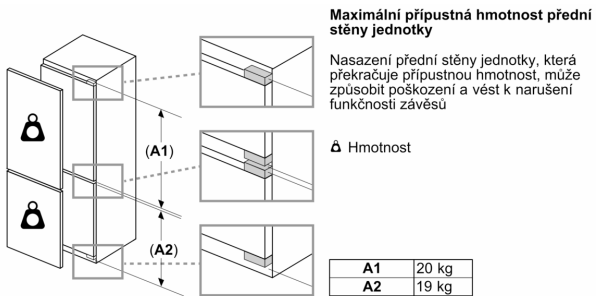

Mrazicí prostor

- mrazicí kapacita 24h : 9.5 kg
- doba skladování při poruše: 13 h hod.
- 3 x transparentní mrazicí zásuvka

Rozměry

- rozměry spotřebiče (V x Š x H) : 193.5 cm x 70.8 cm x 54.8 cm
- rozměry niky (V x Š x H): 194.0 cm x 71.0 cm x 56.0 cm

**Serie 4, Vestavná chladnička s
mrazákem dole, 193.5 x 70.8 cm,
Ploché panty
KBN96VFE0**

Rozměry v mm

C: Přesah předního panelu

D: Dolní okraj předního panelu

Rozměry v mm

Rozměry v mm

Rozměry v mm

Doporučené rozměry mezer pro plochý závěs

F	R	X
16-19	0-3	2,5
20	0-1	3
	2-3	2,5
21	0-1	3
	2-3	2,5
22	0	4
	1	3,5
	2-3	3

Rozměry mezer doporučené v tabulce je třeba dodržovat, aby bylo zaručeno bezproblémové otevírání dveří zařízení a nedocházelo k poškození kuchyňského nábytku.