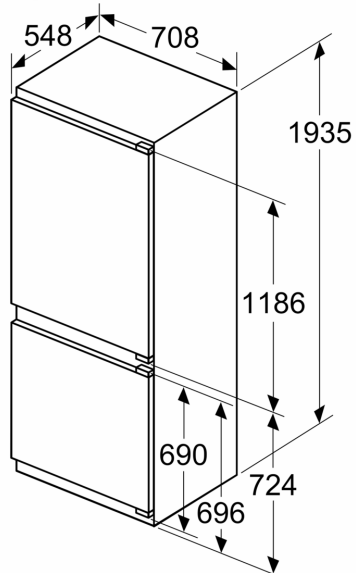

Mrazicí prostor

- mrazicí kapacita 24h : 9.5 kg
- doba skladování při poruše: 13 h hod.
- 3 x transparentní mrazicí zásuvka

Rozměry

- rozměry spotřebiče (V x Š x H) : 193.5 cm x 70.8 cm x 54.8 cm
- rozměry niky (V x Š x H): 194.0 cm x 71.0 cm x 56.0 cm

**Serie 4, Vestavná chladnička s
mrazákem dole, 193.5 x 70.8 cm,
Ploché panty
KBN96VFE0**

Rozměry v mm

C: Přesah předního panelu

D: Dolní okraj předního panelu

Rozměry v mm

Rozměry v mm

Rozměry v mm

Doporučené rozměry mezer pro plochý závěs

F	R	X
16-19	0-3	2,5
20	0-1	3
	2-3	2,5
21	0-1	3
	2-3	2,5
22	0	4
	1	3,5
	2-3	3

Rozměry mezer doporučené v tabulce je třeba dodržovat, aby bylo zaručeno bezproblémové otevírání dveří zařízení a nedocházelo k poškození kuchyňského nábytku.