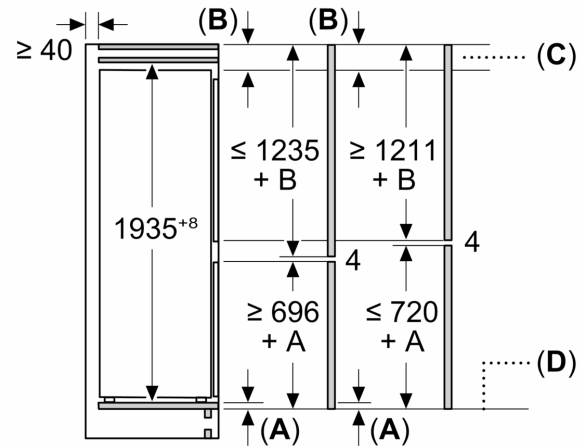

**Serie 4, Vestavná chladnička s
mrazákem dole, 193.5 x 70.8 cm,
Ploché panty
KBN96VFE0**

Rozměry v mm

C: Přesah předního panelu

D: Dolní okraj předního panelu

Rozměry v mm

Rozměry v mm

Rozměry v mm

Doporučené rozměry mezer pro plochý závěs

F	R	X
16-19	0-3	2,5
20	0-1	3
	2-3	2,5
21	0-1	3
	2-3	2,5
22	0	4
	1	3,5
	2-3	3

Rozměry mezer doporučené v tabulce je třeba dodržovat, aby bylo zaručeno bezproblémové otevírání dveří zařízení a nedocházelo k poškození kuchyňského nábytku.