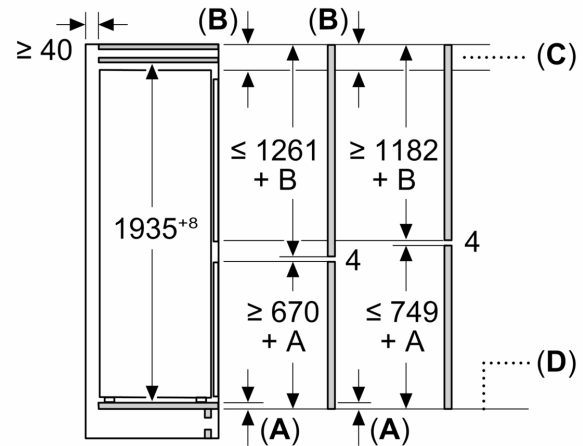

Mrazicí prostor

- mrazicí kapacita 24h : 9.5 kg
- doba skladování při poruše: 12 h hod.
- 3 x transparentní mrazicí zásuvka

Rozměry

- rozměry spotřebiče (V x Š x H) : 193.5 cm x 69.1 cm x 54.8 cm
- rozměry niky (V x Š x H): 194.0 cm x 71.0 cm x 56.0 cm

Specifika

- Na základě výsledků normalizované zkoušky trvající 24 hodin. Skutečná spotřeba energie závisí na způsobu použití a umístění spotřebiče.

Prostředí a bezpečnost

Instalace

Všeobecné informace

**Serie 2, Vestavná chladnička s
mrazákem dole, 193.5 x 69.1 cm,
Pojezdy
KBN96NSE0**

Rozměry v mm

C: Přesah předního panelu

D: Dolní okraj předního panelu

Rozměry v mm

Rozměry v mm