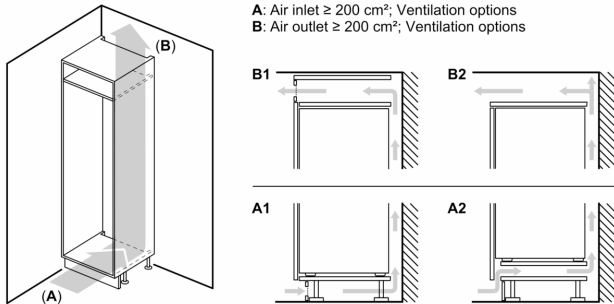

Mrazicí prostor

- mrazicí kapacita 24h : 9.5 kg
- doba skladování při poruše: 12 h hod.
- 3 x transparentní mrazicí zásuvka

Rozměry

- rozměry spotřebiče (V x Š x H) : 193.5 cm x 69.1 cm x 54.8 cm
- rozměry niky (V x Š x H): 194.0 cm x 71.0 cm x 56.0 cm

Technické informace

- závěs dveří vpravo, volitelný
- výškově nastavitelné nožičky vpředu

- délka přívodního kabelu: 230 cm
- klimatická třída: SN-ST
- napětí: 220 - 240 V

Příslušenství

- zásobník na vejce
- 1 x miska na led

Specifika

- Na základě výsledků normalizované zkoušky trvající 24 hodin. Skutečná spotřeba energie závisí na způsobu použití a umístění spotřebiče.

Prostředí a bezpečnost

Instalace

Všeobecné informace

**Serie 2, Vestavná chladnička s
mrazákem dole, 193.5 x 69.1 cm,
Pojezdy
KBN96NSE0**