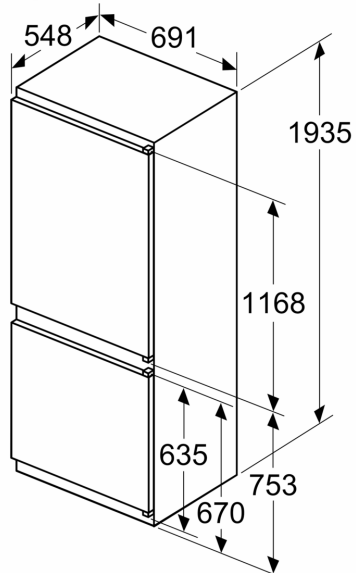

Mrazicí prostor

- mrazicí kapacita 24h : 9.5 kg
- doba skladování při poruše: 12 h hod.
- 3 x transparentní mrazicí zásuvka

Rozměry

- rozměry spotřebiče (V x Š x H) : 193.5 cm x 69.1 cm x 54.8 cm
- rozměry niky (V x Š x H): 194.0 cm x 71.0 cm x 56.0 cm

Specifika

- Na základě výsledků normalizované zkoušky trvající 24 hodin. Skutečná spotřeba energie závisí na způsobu použití a umístění spotřebiče.

Prostředí a bezpečnost

Instalace

Všeobecné informace

**Serie 2, Vestavná chladnička s
mrazákem dole, 193.5 x 69.1 cm,
Pojezdy
KBN96NSE0**

Rozměry v mm

C: Přesah předního panelu

D: Dolní okraj předního panelu

Rozměry v mm

Rozměry v mm