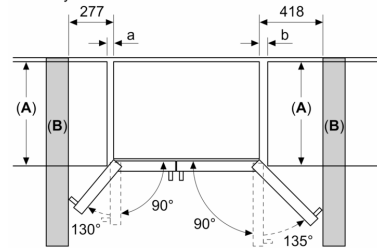

Technické informace

- 4 kolečka pro lepší mobilitu spotřebiče

Rozměry

- rozměry spotřebiče (V x Š x H) : 178.7 cm x 90.8 cm x 70.7 cm
- napětí: 220 - 240 V

Příslušenství

- 1 x přípojovací hadice na vodu
- zásobník na vejce

**Serie 6, Americká chladnička side by side, 178.7 x 90.8 cm, Nerez (s povrchem proti otiskům prstů)
KAD93AIEP**

Rozměry v mm

Rozměry v mm

A	a	b
≤ 600	50	50
600 < A ≤ 650	50	50
650 < A ≤ 700	53	96
> 700	277	418

A: Hloubka nábytkové nebo pracovní desky

B: Stěna
Zásuvky lze vytáhnout při otevření dveří na 90°

Zásuvky lze vyjmout, když jsou dveře zcela otevřené

rozměry v mm

specifikace

A	Přední strana je nastavitelná od 1783 do 1792
B	Hloubka skřínky
C	Hloubka včetně dvířek, bez madla.
D	Hloubka včetně dvířek, s madlem.
E	připojka vody na spotřebiči