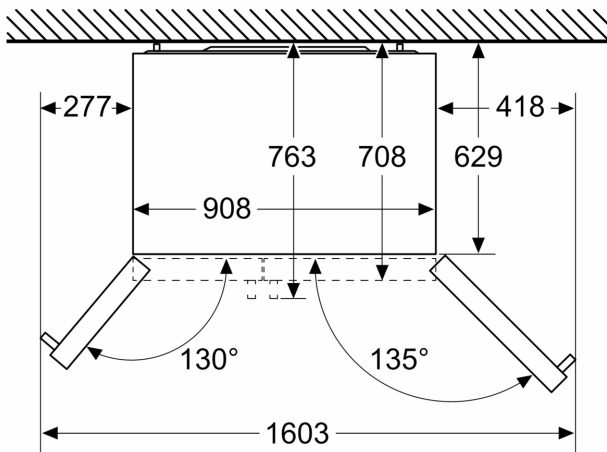

Technické informace

- 4 kolečka pro lepší mobilitu spotřebiče

Rozměry

- rozměry spotřebiče (V x Š x H) : 178.7 cm x 90.8 cm x 70.7 cm
- napětí: 220 - 240 V

Příslušenství

- 1 x přípojovací hadice na vodu
- zásobník na vejce

**Serie 6, Americká chladnička side by side, 178.7 x 90.8 cm, Nerez (s povrchem proti otiskům prstů)
KAD93AIEP**

Rozměry v mm

Rozměry v mm

A	a	b
≤ 600	50	50
600 < A ≤ 650	50	50
650 < A ≤ 700	53	96
> 700	277	418

A: Hloubka nábytkové nebo pracovní desky

B: Stěna
Zásuvky lze vytáhnout při otevření dveří na 90°

Zásuvky lze vyjmout, když jsou dveře zcela otevřené

rozměry v mm

specifikace

A	Přední strana je nastavitelná od 1783 do 1792
B	Hloubka skřínky
C	Hloubka včetně dvířek, bez madla.
D	Hloubka včetně dvířek, s madlem.
E	připojka vody na spotřebiči