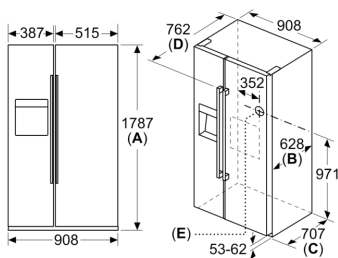

Technické informace

- 4 kolečka pro lepší mobilitu spotřebiče

Rozměry

- rozměry spotřebiče (V x Š x H) : 178.7 cm x 90.8 cm x 70.7 cm
- napětí: 220 - 240 V

Příslušenství

- 1 x přípojovací hadice na vodu
- zásobník na vejce

**Serie 6, Americká chladnička side by side, 178.7 x 90.8 cm, Nerez (s povrchem proti otiskům prstů)
KAD93AIEP**

Rozměry v mm

Rozměry v mm

A	a	b
≤ 600	50	50
600 < A ≤ 650	50	50
650 < A ≤ 700	53	96
> 700	277	418

A: Hloubka nábytkové nebo pracovní desky

B: Stěna
Zásuvky lze vytáhnout při otevření dveří na 90°

Zásuvky lze vyjmout, když jsou dveře zcela otevřené

rozměry v mm

specifikace

A	Přední strana je nastavitelná od 1783 do 1792
B	Hloubka skřínky
C	Hloubka včetně dvířek, bez madla.
D	Hloubka včetně dvířek, s madlem.
E	připojka vody na spotřebiči