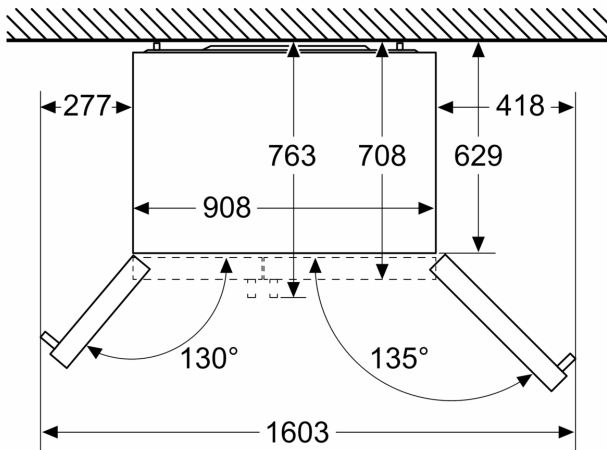

Technické informace

- 4 kolečka pro lepší mobilitu spotřebiče
- klimatická třída: SN-T
- napětí: 220 - 240 V
- délka přívodní hadice na vodu: 300 cm
- délka přívodního kabelu: 170 cm

Rozměry

- rozměry spotřebiče (V x Š x H) : 178.7 cm x 90.8 cm x 70.7 cm

Příslušenství

- 1 x přípojovací hadice na vodu
- zásobník na vejce

Zvláštní příslušenství

Specifika

- Na základě výsledků normalizované zkoušky trvající 24 hodin. Skutečná spotřeba energie závisí na způsobu použití a umístění spotřebiče.

Prostředí a bezpečnost

Instalace

Všeobecné informace

**Serie 6, Americká chladnička side by side, 178.7 x 90.8 cm, Černá
KAD93ABEP**

Rozměry v mm

Rozměry v mm

A	a	b
≤ 600	50	50
600 < A ≤ 650	50	50
650 < A ≤ 700	53	96
> 700	277	418

A: Hloubka nábytkové nebo pracovní desky

B: Stěna
Zásuvky lze vytáhnout při otevření dveří na 90°

Zásuvky lze vyjmout, když jsou dveře zcela otevřené

rozměry v mm

specifikace

A	Přední strana je nastavitelná od 1783 do 1792
B	Hloubka skříňky
C	Hloubka včetně dvířek, bez madla
D	Hloubka včetně dvířek, s madlem
E	přípojka vody na spotřebič