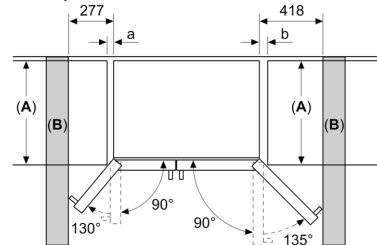

Technické informace

- 4 kolečka pro lepší mobilitu spotřebiče
- klimatická třída: SN-T
- napětí: 220 - 240 V
- délka přívodní hadice na vodu: 300 cm
- délka přívodního kabelu: 170 cm

Rozměry

- rozměry spotřebiče (V x Š x H) : 178.7 cm x 90.8 cm x 70.7 cm

Prostředí a bezpečnost

Instalace

Všeobecné informace

**Serie 6, Americká chladnička side by side, 178.7 x 90.8 cm, Černá
KAD93ABEP**

Rozměry v mm

Rozměry v mm

A	a	b
≤ 600	50	50
600 < A ≤ 650	50	50
650 < A ≤ 700	53	96
> 700	277	418

A: Hloubka nábytkové nebo pracovní desky

B: Stěna
Zásuvky lze vytáhnout při otevření dveří na 90°

Zásuvky lze vyjmout, když jsou dveře zcela otevřené

rozměry v mm

specifikace

A	Přední strana je nastavitelná od 1783 do 1792
B	Hloubka skříňky
C	Hloubka včetně dvířek, bez madla
D	Hloubka včetně dvířek, s madlem
E	přípojka vody na spotřebič