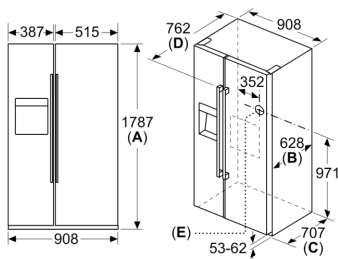

Technické informace

- 4 kolečka pro lepší mobilitu spotřebiče
- klimatická třída: SN-T
- napětí: 220 - 240 V
- délka přívodní hadice na vodu: 300 cm
- délka přívodního kabelu: 170 cm

Rozměry

- rozměry spotřebiče (V x Š x H) : 178.7 cm x 90.8 cm x 70.7 cm

Prostředí a bezpečnost

Instalace

Všeobecné informace

**Serie 6, Americká chladnička side by side, 178.7 x 90.8 cm, Černá
KAD93ABEP**

Rozměry v mm

Rozměry v mm

A	a	b
≤ 600	50	50
600 < A ≤ 650	50	50
650 < A ≤ 700	53	96
> 700	277	418

A: Hloubka nábytkové nebo pracovní desky

B: Stěna
Zásuvky lze vytáhnout při otevření dveří na 90°

Zásuvky lze vyjmout, když jsou dveře zcela otevřené

rozměry v mm

specifikace

A	Přední strana je nastavitelná od 1783 do 1792
B	Hloubka skříňky
C	Hloubka včetně dvířek, bez madla
D	Hloubka včetně dvířek, s madlem
E	přípojka vody na spotřebič