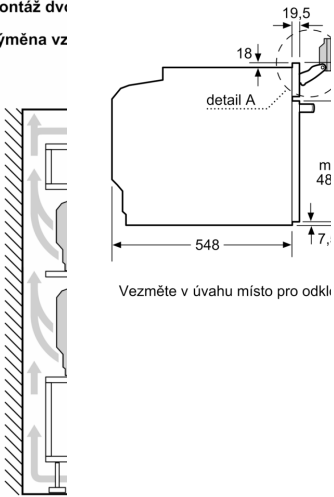

Konstrukce: Vestavné
 Otevírání dvířek: Výklopná dvířka
 Požadovaná velikost otvoru pro instalaci (v x š x h): 585-595 x 560-568 x 550 mm
 Rozměry spotřebiče: 595 x 594 x 548 mm
 Rozměry zabaleného spotřebiče: 675 x 660 x 690 mm
 Materiál ovládacího panelu: Sklo
 Materiál dveří: sklo
 Hmotnost netto: 44.9 kg
 Délka přívodního kabelu: 120.0 cm
 EAN: 4242005327232
 Jištění: 16 A
 Napětí: 220-240 V
 Frekvence: 50; 60 Hz
 Typ zástrčky: zalitá zástrčka s uzemněním
 Počet varných prostorů: 1
 Využitelný objem (dutiny) - NOVINKA (2010/30/ES): 71 l
 Energetická třída: A⁺
 Spotřeba energie na cyklus - konvenční ohřev (2010/30/EC): 0.87 kWh/cyklus
 Spotřeba energie na cyklus cirkulace vzduchu - konvenční ohřev (2010/30/EC): 0.69 kWh/cyklus
 Index energetické účinnosti (2010/30/EC): 81.2 %
 Včetně příslušenství: ... 1 x smaltovaný plech, 1 x rošt, 1 x univerzální pánev, 1 x Zásobník páry, děrovaný, velikost XL, 1 x Zásobník páry, neděrovaný, velikost M, 1 x Zásobník páry, neděrovaný, velikost M

- umístění parního generátoru mimo varný prostor
- chladicí ventilátor
- Home Connect

Příslušenství

- rošt, smaltovaný plech, smaltovaný hluboký plech, děrovaná parní nádoba (velikost M), děrovaná parní nádoba (velikost XL), neděrovaná parní nádoba (velikost M)

Serie 8, Vestavná kombinovaná parní trouba, 60 x 60 cm, Černá HSG7584B1

Montáž dvířek
Výměna vzduchu

A: Větrací mřížka

místo pro přípoj spotřebiče 320 mm

Pokud je spotřeba desky, musí být tloušťka pracovní konstrukce).