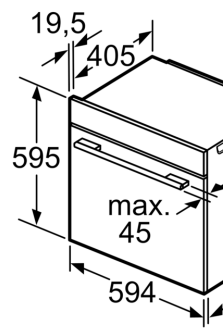

Konstrukce: Vestavné
 Otevírání dvířek: Výklopná dvířka
 Požadovaná velikost otvoru pro instalaci (v x š x h): 585-595 x 560-568 x 550 mm
 Rozměry spotřebiče: 595 x 594 x 548 mm
 Rozměry zabaleného spotřebiče: 675 x 660 x 690 mm
 Materiál ovládacího panelu: Sklo
 Materiál dveří: sklo
 Hmotnost netto: 44.9 kg
 Délka přívodního kabelu: 120.0 cm
 EAN: 4242005327232
 Jištění: 16 A
 Napětí: 220-240 V
 Frekvence: 50; 60 Hz
 Typ zástrčky: zalitá zástrčka s uzemněním
 Počet varných prostorů: 1
 Využitelný objem (dutiny) - NOVINKA (2010/30/ES): 71 l
 Energetická třída: A⁺
 Spotřeba energie na cyklus - konvenční ohřev (2010/30/EC): 0.87 kWh/cyklus
 Spotřeba energie na cyklus cirkulace vzduchu - konvenční ohřev (2010/30/EC): 0.69 kWh/cyklus
 Index energetické účinnosti (2010/30/EC): 81.2 %
 Včetně příslušenství: ... 1 x smaltovaný plech, 1 x rošt, 1 x univerzální pánev, 1 x Zásobník páry, děrovaný, velikost XL, 1 x Zásobník páry, neděrovaný, velikost M, 1 x Zásobník páry, neděrovaný, velikost M

- umístění parního generátoru mimo varný prostor
- chladicí ventilátor
- Home Connect

Příslušenství

- rošt, smaltovaný plech, smaltovaný hluboký plech, děrovaná parní nádoba (velikost M), děrovaná parní nádoba (velikost XL), neděrovaná parní nádoba (velikost M)

Serie 8, Vestavná kombinovaná parní trouba, 60 x 60 cm, Černá HSG7584B1

Montáž dvířek
Výměna vzduchu

A: Větrací mřížka

místo pro přípoj spotřebiče 320 mm

Pokud je spotřeba desky, musí být tloušťka pracovní konstrukce).