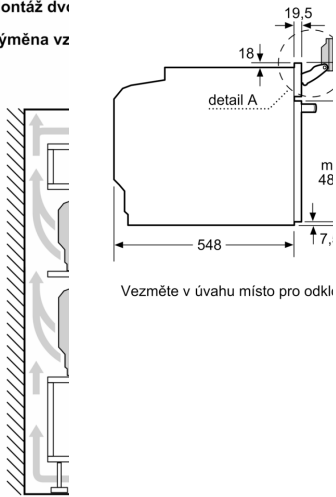

Serie 8, Vestavná kombinovaná parní trouba, 60 x 60 cm, Bílá HSG7361W1

Montáž dví
Výměna vz

Vezměte v úvahu místo pro odkl