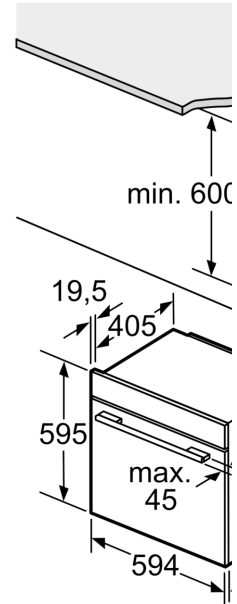

Konstrukce: ..... Vestavné  
 Otevírání dvířek: ..... Výklopná dvířka  
 Požadovaná velikost otvoru pro instalaci (v x š x h): ..... 585-595 x 560-568 x 550 mm  
 Rozměry spotřebiče: ..... 595 x 594 x 548 mm  
 Rozměry zabaleného spotřebiče: ..... 675 x 660 x 690 mm  
 Materiál ovládacího panelu: ..... Sklo  
 Materiál dveří: ..... sklo  
 Hmotnost netto: ..... 40.5 kg  
 Délka přívodního kabelu: ..... 120.0 cm  
 EAN: ..... 4242005327195  
 Jištění: ..... 16 A  
 Napětí: ..... 220-240 V  
 Frekvence: ..... 50; 60 Hz  
 Typ zástrčky: ..... zalitá zástrčka s uzemněním  
 Počet varných prostorů: ..... 1  
 Využitelný objem (dutiny) - NOVINKA (2010/30/ES): ..... 71 l  
 Energetická třída: ..... A<sup>+</sup>  
 Spotřeba energie na cyklus - konvenční ohřev (2010/30/EC): ..... 0.87 kWh/cyklus  
 Spotřeba energie na cyklus cirkulace vzduchu - konvenční ohřev (2010/30/EC): ..... 0.69 kWh/cyklus  
 Index energetické účinnosti (2010/30/EC): ..... 81.2 %  
 Včetně příslušenství: ... 1 x smaltovaný plech, 1 x rošt, 1 x univerzální pánev, 1 x Zásobník páry, děrovaný, velikost XL, 1 x Zásobník páry, neděrovaný, velikost M, 1 x Zásobník páry, neděrovaný, velikost M

Montáž dví  
Výměna vz

Vezměte v úvahu místo pro odkl

místo pro přípoj  
spotřebiče 320

Pokud je spotřet deskou, musí být tloušťka pracovní konstrukce).

**Typ varné desky:**

- indukční varná deska
- celoplošná induk varná deska
- plynová varná deska
- elektrická varná deska