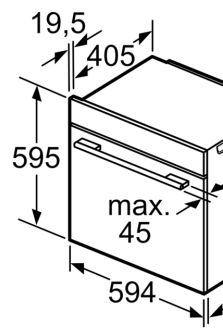

místo pro přípoj
spotřebiče 320

Pokud je spotřeba
deskou, musí být
tloušťka pracovní
konstrukce).

Typ varné desky:

- indukční varná deska
- celoplošná indukční varná deska
- plynová varná deska
- elektrická varná deska