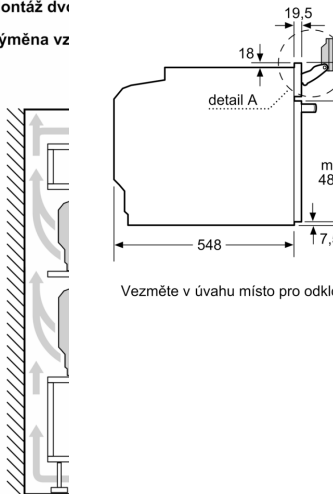

Serie 8, Vestavná kombinovaná parní trouba, 60 x 60 cm, Černá HSG7361B1

Montáž dví
Výměna vz

A: Větrací n