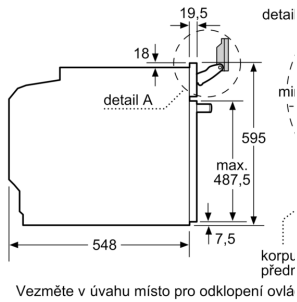

Konstrukce: Vestavné
 Otevírání dvířek: Výklopná dvířka
 Požadovaná velikost otvoru pro instalaci (v x š x h): 585-595 x 560-568 x 550 mm
 Rozměry spotřebiče: 595 x 594 x 548 mm
 Rozměry zabaleného spotřebice: 675 x 660 x 690 mm
 Materiál ovládacího panelu: Nerez
 Materiál dveří: sklo
 Hmotnost netto: 40.6 kg
 Délka přívodního kabelu: 120.0 cm
 EAN: 4242002808451
 Jištění: 16 A
 Napětí: 220-240 V
 Frekvence: 60; 50 Hz
 Typ zástrčky: zalitá zástrčka s uzemněním
 Počet varných prostorů: 1
 Využitelný objem (dutiny) - NOVINKA (2010/30/ES): 71 l
 Energetická třída: A⁺
 Spotřeba energie na cyklus - konvenční ohřev (2010/30/EC): 0.87 kWh/cyklus
 Spotřeba energie na cyklus cirkulace vzduchu - konvenční ohřev (2010/30/EC): 0.69 kWh/cyklus
 Index energetické účinnosti (2010/30/EC): 81.2 %
 Včetně příslušenství: ... 1 x smaltovaný plech, 1 x rošt, 1 x univerzální pánev, 1 x Zásobník páry, děrovaný, velikost S, 1 x Zásobník páry, děrovaný, velikost XL, 1 x Zásobník páry, neděrovaný, velikost S

Příslušenství

- rošt, smaltovaný plech, smaltovaný hluboký plech, 1 x děrovaná parní nádoba (velikost S), děrovaná parní nádoba (velikost XL), 1 x neděrovaná parní nádoba (velikost S)

Bezpečnost a energetická náročnost

- nízká teplota dvířek
- dětská pojistka
- bezpečnostní vypínání ukazatel zbytkového tepla tlačítko start spínač kontaktu dveří

Technické informace

- délka přívodního kabelu: 120 cm
- napětí: 220 - 240 V
- celkový příkon elektro: 3.6 kW
- energetická třída (dle EU 65/2014): A+

- spotřeba energie na cyklus při konvenčním ohřevu:0.87 kWh(na

**Serie 8, Vestavná kombinovaná parní
trouba, 60 x 60 cm, Nerez
HSG636BS1**

místo pro přípojku
spotřebiče 320 x 115

Pokud je spotřebič ve
deskou, musí být dod
tloušťka pracovní des
konstrukce).