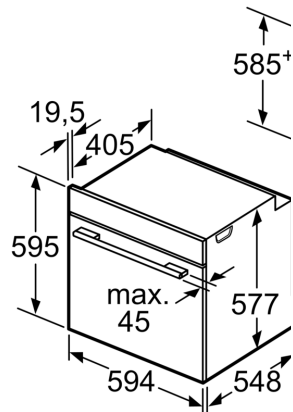

**Serie 8, Vestavná kombinovaná parní
trouba, 60 x 60 cm, Nerez
HSG636BS1**

místo pro přípojku
spotřebiče 320 x 115

Pokud je spotřebič ve
deskou, musí být dod
tloušťka pracovní des
konstrukce).

Typ varné desky

indukční varná
deska

celoplošná indukční
varná deska

plynová varná
deska

elektrická varná
deska