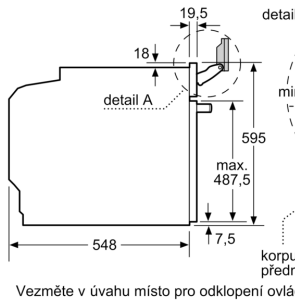

Technické údaje

Konstrukce: Vestavné
 Otevírání dvířek: Výklopná dvířka
 Požadovaná velikost otvoru pro instalaci (v x š x h): 585-595 x 560-568 x 550 mm
 Rozměry spotřebiče: 595 x 594 x 548 mm
 Rozměry zabaleného spotřebiče: 675 x 660 x 690 mm
 Materiál ovládacího panelu: Sklo
 Materiál dveří: sklo
 Hmotnost netto: 40.8 kg
 Délka přívodního kabelu: 120.0 cm
 EAN: 4242002808383
 Jištění: 16 A
 Napětí: 220-240 V
 Frekvence: 60; 50 Hz
 Typ zástrčky: zalitá zástrčka s uzemněním
 Počet varných prostorů: 1
 Využitelný objem (dutiny) - NOVINKA (2010/30/ES): 71 l
 Energetická třída: A+
 Spotřeba energie na cyklus - konvenční ohřev (2010/30/EC): 0.87 kWh/cyklus
 Spotřeba energie na cyklus cirkulace vzduchu - konvenční ohřev (2010/30/EC): 0.69 kWh/cyklus
 Index energetické účinnosti (2010/30/EC): 81.2 %
 Včetně příslušenství: ... 1 x smaltovaný plech, 1 x rošt, 1 x univerzální pánev, 1 x Zásobník páry, děrovaný, velikost S, 1 x Zásobník páry, neděrovaný, velikost XL, 1 x Zásobník páry, neděrovaný, velikost S

Příslušenství

- rošt, smaltovaný plech, smaltovaný hluboký plech, 1 x děrovaná parní nádoba (velikost S), děrovaná parní nádoba (velikost XL), 1 x neděrovaná parní nádoba (velikost S)

Bezpečnost a energetická náročnost

- nízká teplota dvířek
- prosklené dveře CoolTouch (3 ks skel)
- dětská pojistka
- bezpečnostní vypínání ukazatel zbytkového tepla tlačítko start spínač kontaktu dveří

Technické informace

- délka přívodního kabelu: 120 cm
- napětí: 220 - 240 V
- celkový příkon elektro: 3.6 kW
- energetická třída (dle EU 65/2014): A+

- spotřeba energie na cyklus při konvenčním ohřevu:0.87 kWh(na

**Serie 8, Vestavná kombinovaná parní
trouba, 60 x 60 cm, Černá
HSG636BB1**

místo pro připojku
spotřebiče 320 x 115

Pokud je spotřebič ve
deskou, musí být dod
tloušťka pracovní des
konstrukce).