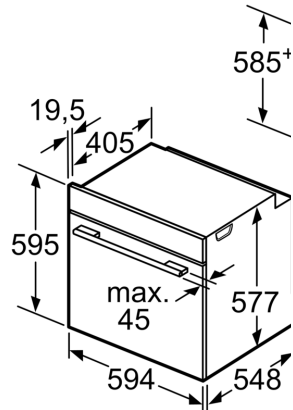

**Serie 8, Vestavná kombinovaná parní
trouba, 60 x 60 cm, Černá
HSG636BB1**

místo pro připojku
spotřebiče 320 x 115

Pokud je spotřebič ve
deskou, musí být dod
tloušťka pracovní des
konstrukce).

Typ varné desky

indukční varná
deska

celoplošná indukční
varná deska

plynová varná
deska

elektrická varná
deska