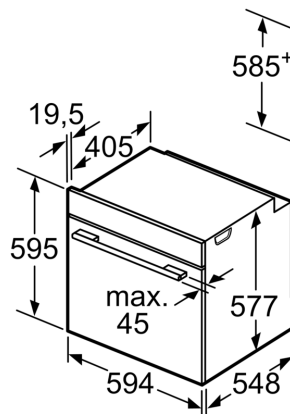

Serie 8, Vestavná trouba s přídatnou párou, 60 x 60 cm, Nerez HRG635BS1

místo pro připojku spotřebiče 320 x 115

Pokud je spotřebič ve deskou, musí být dodržena tloušťka pracovní desky konstrukce).

Typ varné desky