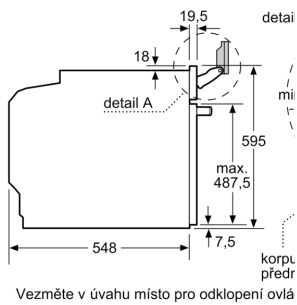

Technické informace

- délka přívodního kabelu: 120 cm
- napětí: 220 - 240 V
- celkový příkon elektro: 3.6 kW
- energetická třída (dle EU 65/2014): A+

- spotřeba energie na cyklus při konvenčním ohřevu:0.87 kWh(na stupnici třídy energetické účinnosti od A+++ do D)
- spotřeba energie na cyklus v režimu recirkulace:0.69 kWh

Serie 8, Vestavná trouba s přídatnou párou, 60 x 60 cm, Nerez HRG635BS1

místo pro připojku spotřebiče 320 x 115

Pokud je spotřebič ve deskou, musí být dodržena tloušťka pracovní desky konstrukce).

Typ varné desky