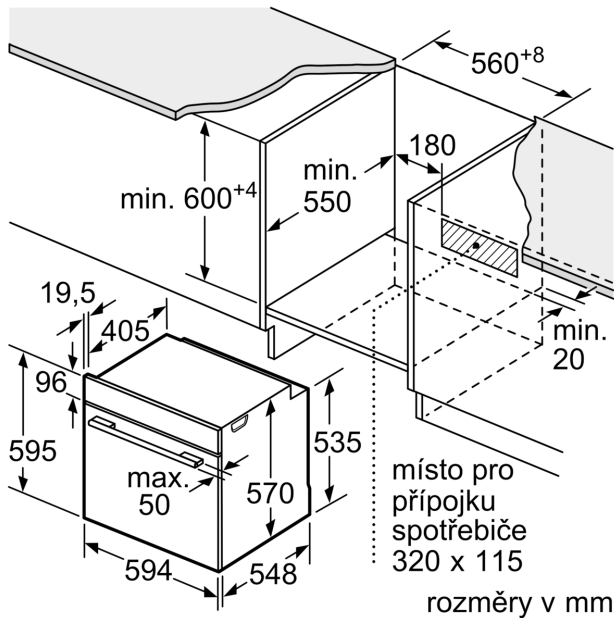

Příslušenství

- rošt, smaltovaný hluboký plech, Air Fry pečicí plech

Bezpečnost a energetická náročnost

- nízká teplota dvířek
- nízká teplota dvířek trouby v průběhu pyrolytického čištění
- dvířka CoolTouch (4 ks skel)
- elektronický zámek dveří
- dětská pojistka bezpečnostní vypínání ukazatel zbytkového tepla spínač kontaktu dveří

Technické informace

- délka přívodního kabelu: 120 cm
- napětí: 220 - 240 V
- celkový příkon elektro: 3.6 kW
- energetická třída (dle EU 65/2014): A+
- spotřeba energie na cyklus při konvenčním ohřevu: 0.9 kWh (na stupnici třídy energetické účinnosti od A+++ do D)
- spotřeba energie na cyklus v režimu recirkulace: 0.69 kWh
- počet pečicích prostorů: 1 zdroj tepla: elektřina objem pečicího prostoru: 71 l

Rozměry

- rozměry spotřebiče (V x Š x H): 595 mm x 594 mm x 548 mm
- rozměry niky (V x Š x H): 585 mm - 595 mm x 560 mm - 568 mm x 550 mm
- „potřebné rozměry naleznete v instalačních materiálech“
- Doporučujeme vám vybrat si doplňkové produkty v rámci řady SER6, aby byla zaručena optimální designová kombinace všech vestavěných spotřebičů.

Serie 6, Vestavná trouba s přídatnou párou, 60 x 60 cm, černá HRG578BB7

Rozměry v mm

A: 19,5 mm
B: Prostor pro připojení spotřebiče 320 x 115 mm

vestavba s varnou deskou