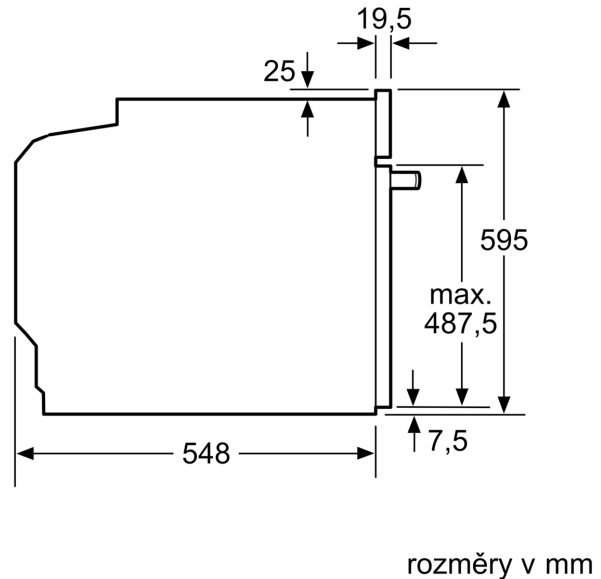

Technické informace

- délka přívodního kabelu: 120 cm
- napětí: 220 - 240 V
- celkový příkon elektro: 3.6 kW
- energetická třída (dle EU 65/2014): A+
- spotřeba energie na cyklus při konvenčním ohřevu: 0.9 kWh (na stupnici třídy energetické účinnosti od A+++ do D)
- spotřeba energie na cyklus v režimu recirkulace: 0.69 kWh
- počet pečicích prostorů: 1 zdroj tepla: elektřina objem pečicího prostoru: 71 l

Rozměry

- rozměry spotřebiče (V x Š x H): 595 mm x 594 mm x 548 mm
- rozměry niky (V x Š x H): 585 mm - 595 mm x 560 mm - 568 mm x 550 mm
- „potřebné rozměry naleznete v instalačních materiálech“
- Doporučujeme vám vybrat si doplňkové produkty v rámci řady SER6, aby byla zaručena optimální designová kombinace všech vestavěných spotřebičů.

Serie 6, Vestavná trouba s přídatnou párou, 60 x 60 cm, černá HRG578BB7

Rozměry v mm

A: 19,5 mm
B: Prostor pro připojení spotřebiče 320 x 115 mm

vestavba s varnou deskou