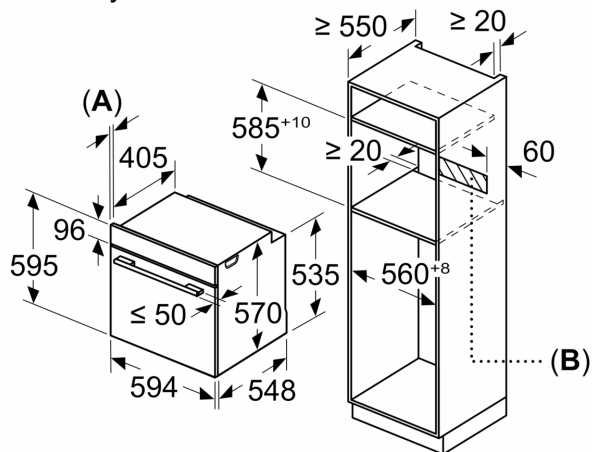

Technické informace

- délka přívodního kabelu: 120 cm
- napětí: 220 - 240 V
- celkový příkon elektro: 3.6 kW
- energetická třída (dle EU 65/2014): A+
- spotřeba energie na cyklus při konvenčním ohřevu: 0.9 kWh (na stupnici třídy energetické účinnosti od A+++ do D)
- spotřeba energie na cyklus v režimu recirkulace: 0.69 kWh
- počet pečicích prostorů: 1 zdroj tepla: elektřina objem pečicího prostoru: 71 l

Rozměry

- rozměry spotřebiče (V x Š x H): 595 mm x 594 mm x 548 mm
- rozměry niky (V x Š x H): 585 mm - 595 mm x 560 mm - 568 mm x 550 mm
- „potřebné rozměry naleznete v instalačních materiálech“
- Doporučujeme vám vybrat si doplňkové produkty v rámci řady SER6, aby byla zaručena optimální designová kombinace všech vestavěných spotřebičů.

Serie 6, Vestavná trouba s přídatnou párou, 60 x 60 cm, černá HRG578BB7

Rozměry v mm

A: 19,5 mm
B: Prostor pro připojení spotřebiče 320 x 115 mm

vestavba s varnou deskou